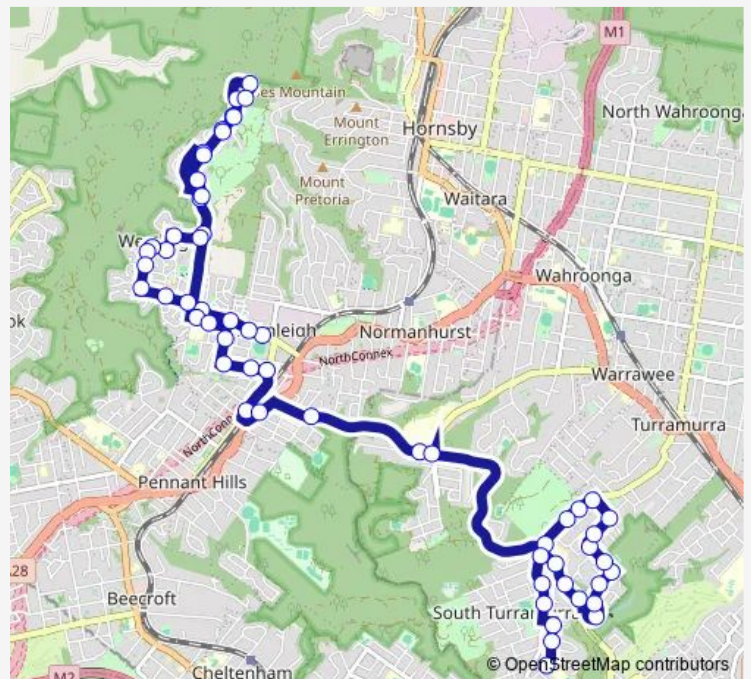

Quarter Sessions Rd Opp Higgins Pl

Quarter Sessions Rd At Western Cres

219 Quarter Sessions Rd

266 Quarter Sessions Rd

234 Quarter Sessions Rd

Quarter Sessions Rd Before Howes Cl

Quarter Sessions Rd After Higgins Pl

Quarter Sessions Rd Opp Silver Cres

Quarter Sessions Rd At Colin Pl

Quarter Sessions Rd Before Warigal Dr

Corang Rd At Quarter Sessions Rd

Corang Rd At Kimba Cl

Elouera Rd At Eucalyptus Dr

Route schedule

Duffy Av Before Sinclair Av — Turramurra High School, Maxwell St

Monday	07:20
Tuesday	07:20
Wednesday	07:20
Thursday	07:20
Friday	—
Saturday	—
Sunday	—

Route info

Direction: Duffy Av Before Sinclair Av

Stops: 58

Trip Duration: 0 hour 46 min

8106 — Duffy Av before Sinclair Av, Thorneigh to Turramurra HS via Westleigh

Elouera Rd At Iron Bark Cl

Elouera Rd Before Stringybark Cl

Elouera Rd Opp Duneba Dr

Elouera Rd Before Duffy Av

Westleigh Shops, Duffy Av

Duffy Av Before Quarter Sessions Rd

Nicholson Av After Quarter Sessions Rd