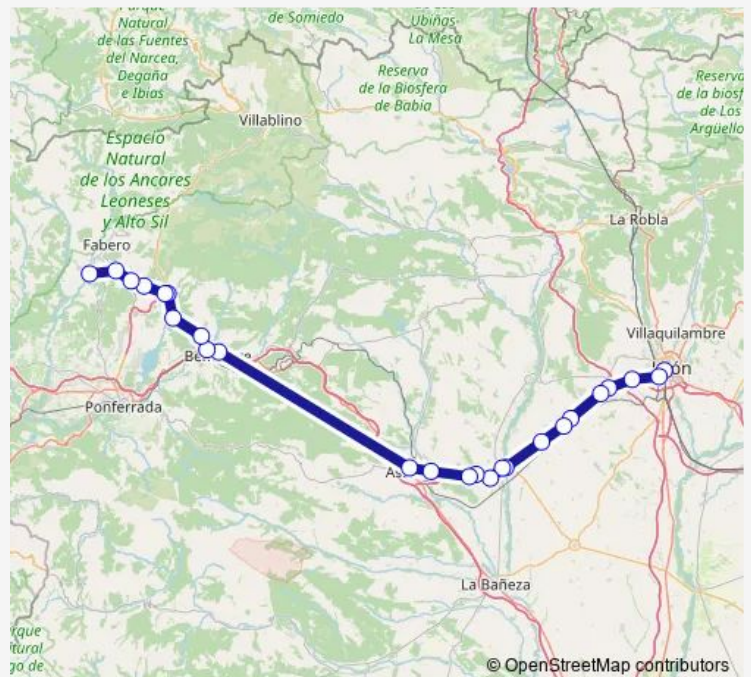

Direction

Leon — Vega De Espinareda

25 stops

[Open route schedule](#)

- Leon
- Agrícolas-Le
- La Virgen Del Camino
- Valverde De La Virgen
- San Miguel Del Camino
- Villadangos Del Paramo
- Villadangos_hostal Libertad
- San Martin Del Camino
- Empalme Puente Orbigo
- Hospital De Orbigo
- Villarejo De Orbigo (E)
- Santibañez De Valdeiglesias
- Estebanez De La Calzada
- San Justo De La Vega
- Astorga
- Bembibre
- San Roman De Bembibre
- Rodanillo
- Santa Marina Del Sil
- Toreno-C/ Real
- Toreno

Route schedule

Leon — Vega De Espinareda

Monday	18:30
Tuesday	18:30
Wednesday	18:30
Thursday	18:30
Friday	18:30
Saturday	—
Sunday	—

Route info

Direction: Leon

Stops: 25

Trip Duration: 2 hour 3 min

Tombrio De Abajo

Tombrio De Arriba

Berlanga Del Bierzo

Vega De Espinareda

ALSA - Leon-Vega Bus time schedules and route maps are available in an offline PDF at busmaps.com. Use the busmaps.com website to see live bus times, train schedule or subway schedule, and step-by-step directions for all public transit in Torenó