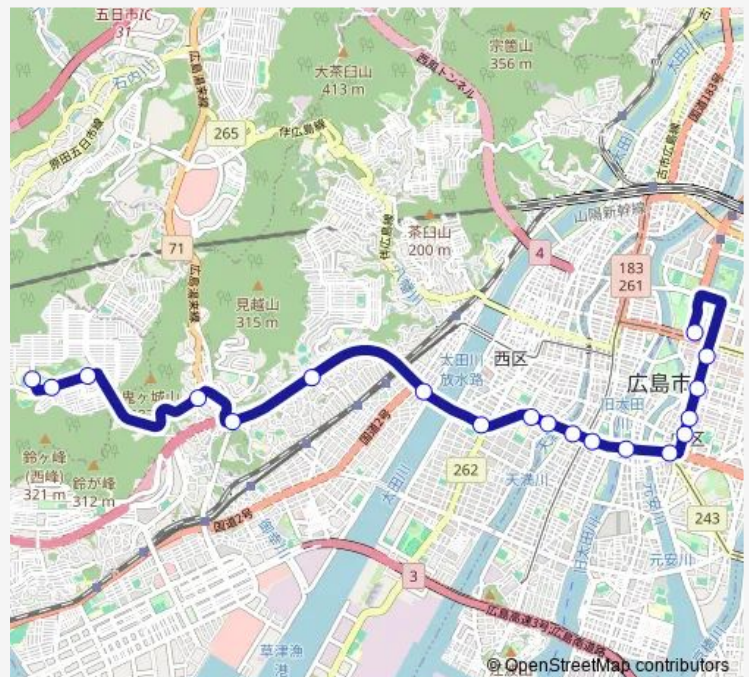

Saturday 07:38-07:43

Sunday —

Route info

Direction: 広島バスセンター

Stops: 19

Trip Duration: 0 hour 35 min

■ 54-2 — 西広島バイパス線

BusMaps