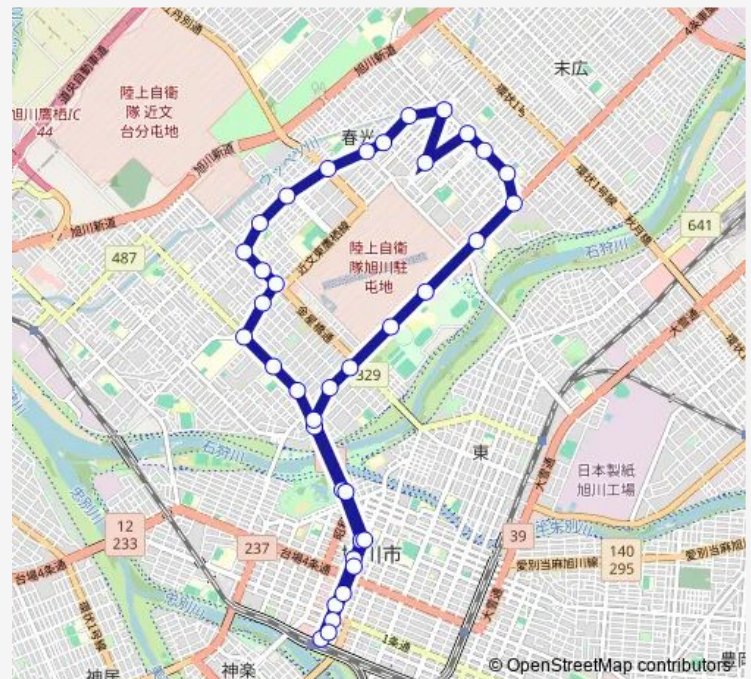

Bus 5-旭町・春光線 (循環)

[Go to website](#)

Direction

旭川駅 — 旭川駅

37 stops

[Open route schedule](#)

- 旭川駅
- 2条緑橋通
- 5条9丁目
- 市役所前
- 常磐公園前
- 本町
- 旭町2条4丁目
- 旭町2条6丁目
- 旭町2条10丁目
- 大町1条10丁目
- 大町2条10丁目
- 向陵小学校
- 北星中学校
- 春光5条1丁目
- 春光5条3丁目
- 春光5条4丁目
- 春光園前
- 春光5条7丁目
- 春光5条8丁目
- 未広4条1丁目
- 春光バスセンター

Route schedule

旭川駅 — 旭川駅

Monday	06:45-21:20
Tuesday	06:45-21:20
Wednesday	06:45-21:20
Thursday	06:45-21:20
Friday	06:45-21:20
Saturday	06:45-21:20
Sunday	06:45-21:20

Route info

Direction: 旭川駅

Stops: 37

Trip Duration: 1 hour 26 min

■ 5-旭町・春光線 (循環)

北消防署春光前

末広3条1丁目

春光小学校前

花咲7丁目

花咲6丁目

花咲4丁目 自衛隊前

スタルヒン球場前