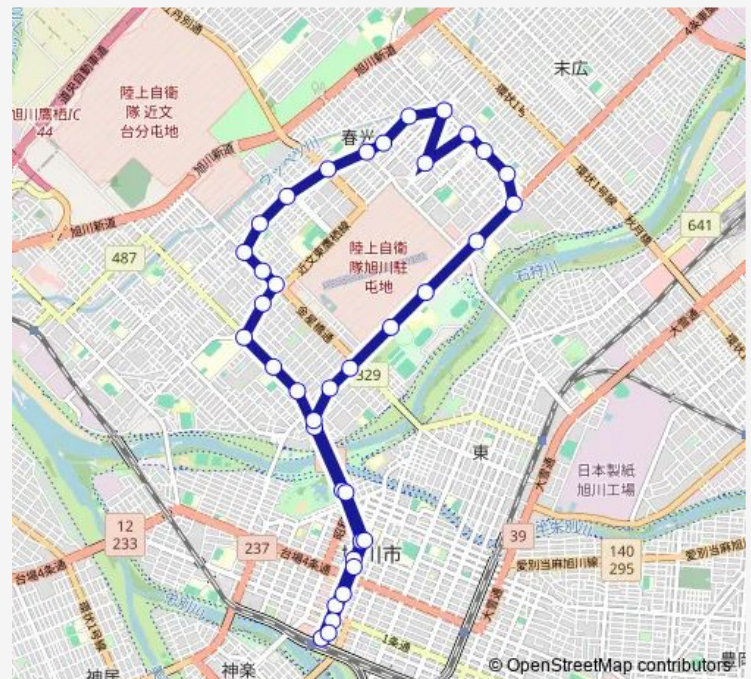

Bus 5-旭町・春光線 (循環)

[Go to website](#)

Direction

旭川駅 — 旭川駅

37 stops

[Open route schedule](#)

- 旭川駅
- 2条緑橋通
- 5条9丁目
- 市役所前
- 常磐公園前
- 本町
- 旭町2条4丁目
- 旭町2条6丁目
- 旭町2条10丁目
- 大町1条10丁目
- 大町2条10丁目
- 向陵小学校
- 北星中学校
- 春光5条1丁目
- 春光5条3丁目
- 春光5条4丁目
- 春光園前
- 春光5条7丁目
- 春光5条8丁目
- 未広4条1丁目
- 春光バスセンター

Route schedule

旭川駅 — 旭川駅

Monday	06:45-21:20
Tuesday	06:45-21:20
Wednesday	06:45-21:20
Thursday	06:45-21:20
Friday	06:45-21:20
Saturday	06:45-21:20
Sunday	06:45-21:20

Route info

Direction: 旭川駅

Stops: 37

Trip Duration: 1 hour 26 min

■ 5-旭町・春光線 (循環)

北消防署春光前

末広3条1丁目

春光小学校前

花咲7丁目

花咲6丁目

花咲4丁目 自衛隊前

スタルヒン球場前