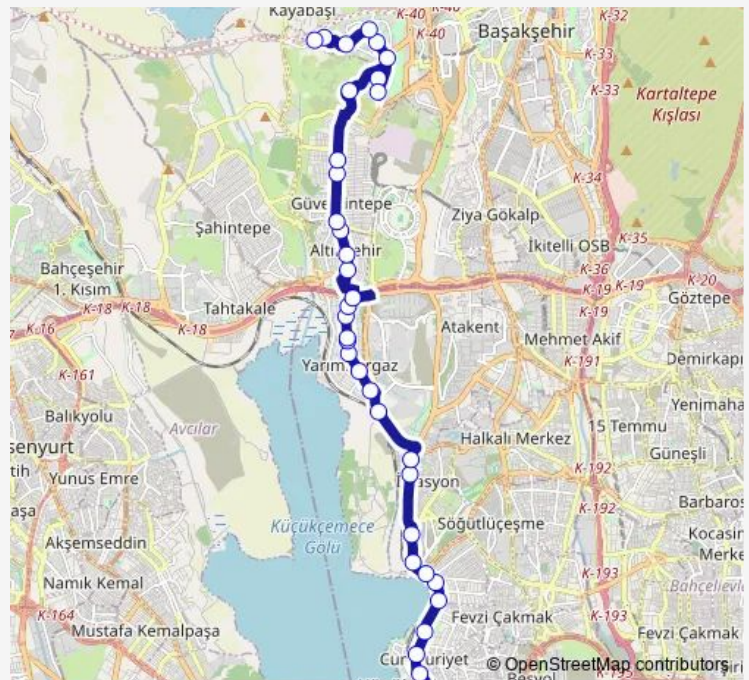

Thursday 06:25

Friday 06:25

Saturday 06:25

Sunday 06:25

Route info

Direction: Küçükçekmece Kubilay

Stops: 37

Trip Duration: 0 hour 44 min

KÜÇÜKÇEKMECE-GÜVERCİNTEPE-KAYAŞEHİR — Küçükçekmece - Kayabaşı - Tahtakale **BusMaps**

ALTINŒEHİR MEZARLIĐI

Osmanli Caddesi

SU Deposu

Tepe Üstü

Bayramtepe

Minibüs Durađı

Mahmut Œevket İoo