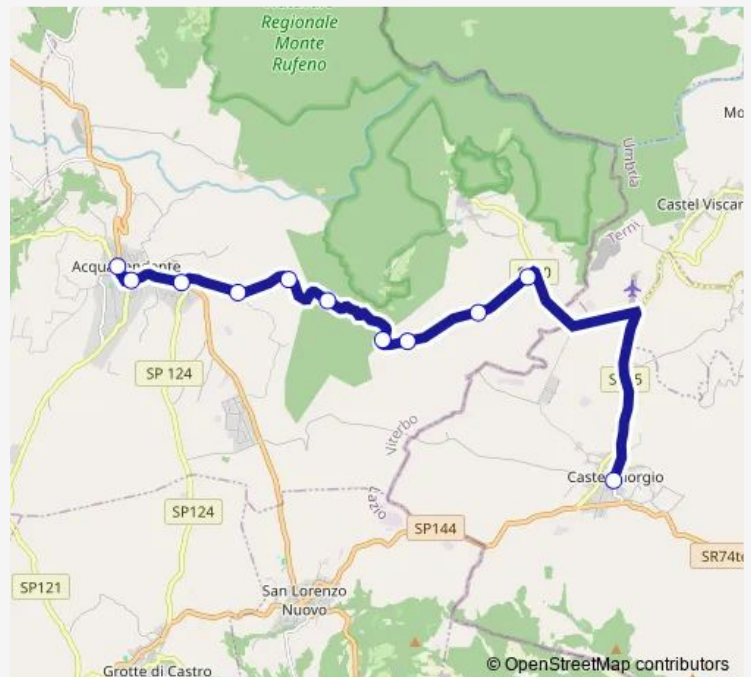

Bus Acquapendente - Castel Giorgio # Ac21a

[Go to website](#)

**Direction**

ACQUAPENDENTE | Ist. OMNICOMPRESIVO LEONARDO DA VINCI # f847 — Castel Giorgio (TR) | Via Marconi # f1182

11 stops

[Open route schedule](#)

Acquapendente | Via Torre Alfina (Km 2) # f14050

Acquapendente | Via Torre Alfina (Km 3) # f14051

Acquapendente | Predio Cappella # f14052

Acquapendente | Tesoro # f14053

Acquapendente | Predio Pulicaro # f14054

Acquapendente | Podere Belvedere # f14055

Castel Giorgio (TR) | Via Marconi # f1182

Route schedule

ACQUAPENDENTE | Ist. OMNICOMPRESIVO LEONARDO DA VINCI # f847 — Castel Giorgio (TR) | Via Marconi # f1182

Monday	06:50
Tuesday	06:50
Wednesday	—
Thursday	06:50
Friday	06:50
Saturday	06:50
Sunday	—

Route info

Direction: ACQUAPENDENTE | Ist. OMNICOMPRESIVO LEONARDO DA VINCI # f847

Stops: 11

Trip Duration: 0 hour 20 min