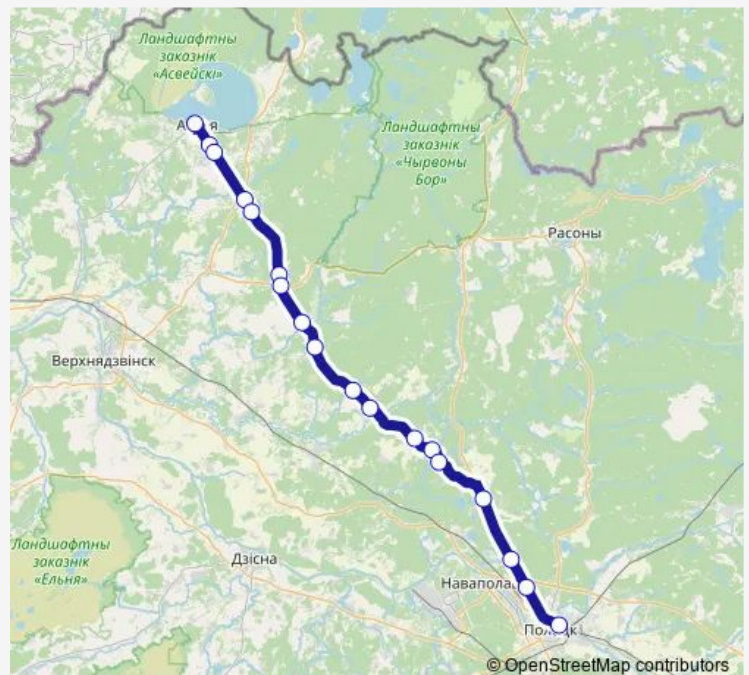

Monday 07:00-18:50

Tuesday 09:10-17:00

Wednesday 07:00

Thursday 09:10-17:00

Friday 07:00-18:50

Saturday 07:00-18:50

Sunday 07:00-18:50

Route info

Direction: Автостанция Освея

Stops: 18

Trip Duration: 1 hour 32 min

■ 287 (Полоцк - Дёрновичи - Освея)

BusMaps

Direction

Аўтавакзал Полацк — Автостанция Освея

18 stops