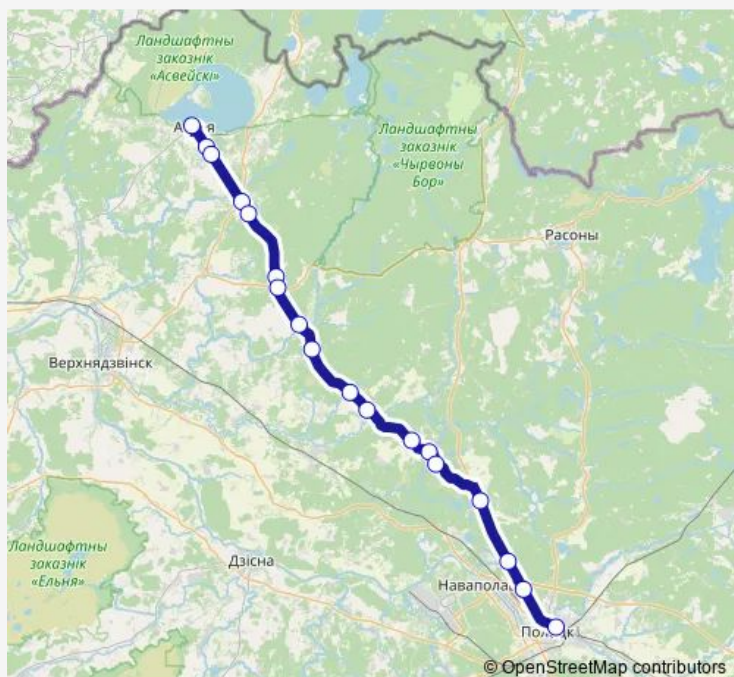

Матюши

Перхальщина

Азино

Гамзелёво

Коллективная

Автовокзал Полоцк (высадка)

**Route schedule**

Автостанция Освея — Автовокзал Полоцк (высадка)

Monday 07:00-18:50

Tuesday 09:10-17:00

Wednesday 07:00

Thursday 09:10-17:00

Friday 07:00-18:50

Saturday 07:00-18:50

Sunday 07:00-18:50

**Route info**

Direction: Автостанция Освея

Stops: 18

Trip Duration: 1 hour 32 min

■ 287 (Полоцк - Дёрновичи - Освея)