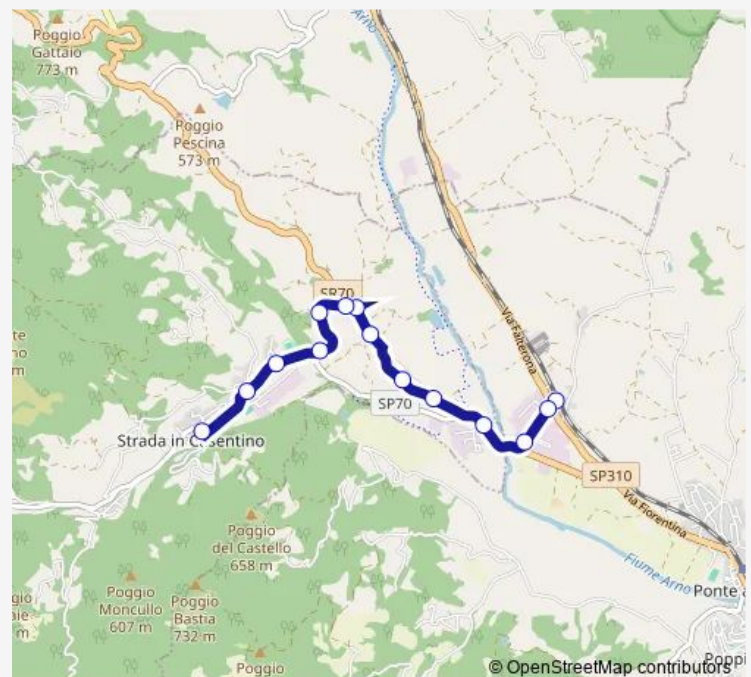

Porrena Via Erbosa

Porrena Via Erbosa Nc.1

Porrena Stazione

Ss.310 Porrena Di Fronte Nc.46

Ss.70 Poppi P.Zza Risorgimento

Poppi Stazione

### Route schedule

Strada In Casentino Piazza Piave — Poppi Stazione

Monday 06:43-18:00

Tuesday 06:43-18:00

Wednesday 06:43-18:00

Thursday 06:43-18:00

Friday 06:43-18:00

Saturday 06:43-18:00

### Route info

Direction: Strada In Casentino Piazza Piave

Stops: 17

Trip Duration: 0 hour 15 min

## Route info

Direction: Strada In Casentino Piazza Piave

Stops: 16

Trip Duration: 0 hour 25 min