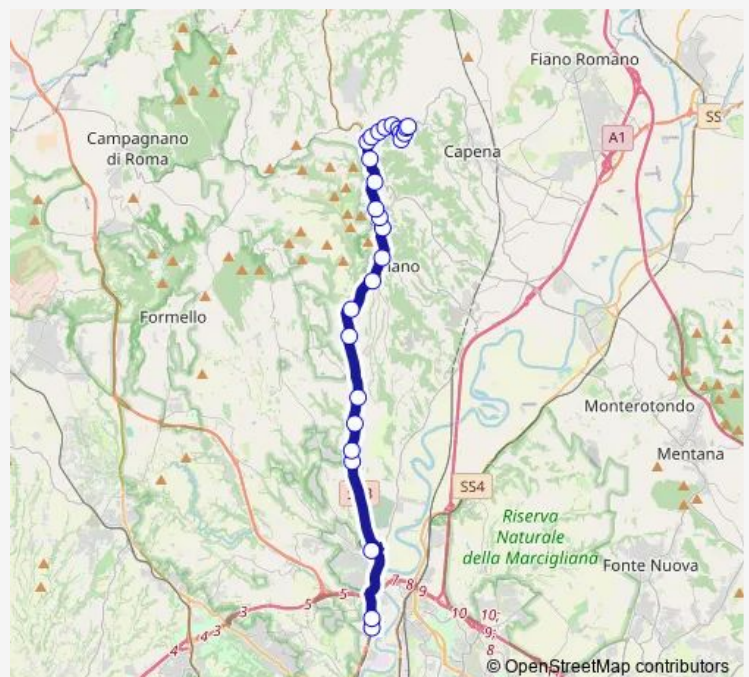

Morlupo | Via S. Michele Via Di Vittorio # f11272

Morlupo | Via S. Michele Via Buozzi # f11273

Morlupo | Via Roncacci Via Gramsci # f11274

Morlupo | Largo Monte Grugnanello # f11275

Route schedule

Roma | Saxa Rubra Partenze # f1495 — Morlupo | Via Battisti Via Cavavicoli # f11281

Monday 12:30-16:20

Tuesday 12:30-16:20

Wednesday 12:30-16:20

Thursday 12:30-16:20

Friday 12:30-16:20

Saturday 12:35

Sunday —

Route info

Direction: Roma | Saxa Rubra Partenze # f1495

Stops: 27

Trip Duration: 0 hour 40 min

Roma Saxa Rubra - Morlupo # Aa729d

Morlupo | Via S. Sebastiano Via Rupe # f11276

Morlupo | Via S. Sebastiano Via Monte Guglie # f11277