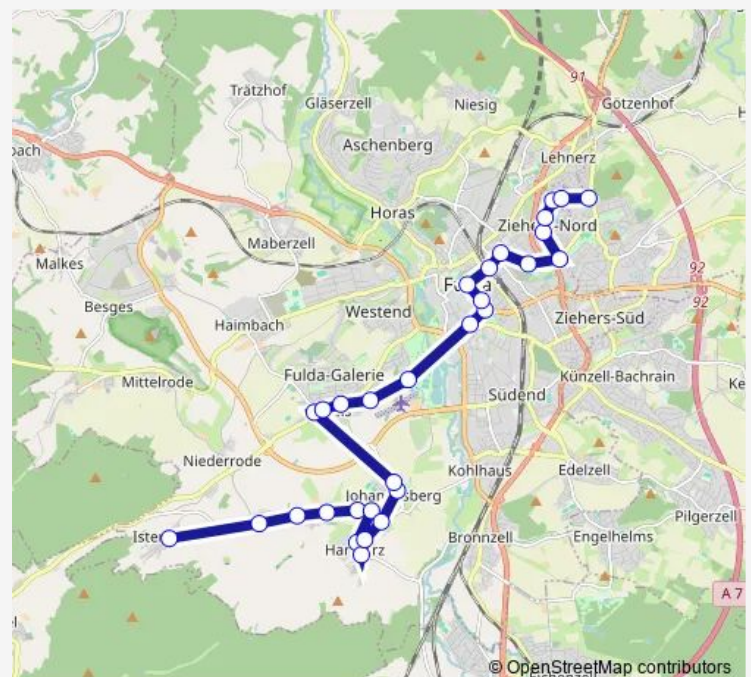

Direction

Fulda-Istergiesel — Petersberg Konrad-Adenauer-Schule

30 stops

[Open route schedule](#)

Fulda-Istergiesel

Fulda-Zell

Fulda-Zirkenbach Auf der Wolfsheide

Fulda-Zirkenbach Dreilindenweg

Fulda Universitätsplatz

Fulda Stadtschloss

Route schedule

Fulda-Istergiesel — Petersberg Konrad-Adenauer-Schule

Monday 06:57

Tuesday 06:57

Wednesday 06:57

Thursday 06:57

Friday 06:57

Saturday —

Sunday —

Route info

Direction: Fulda-Istergiesel

Stops: 30

Trip Duration: 0 hour 49 min

V01

Fulda Tunnel Magdeburger Straße

Fulda Ochsenwiese

Fulda Pfaffenpfad

Fulda Waidesgrund

Fulda Platz der Weißen Rose

Fulda Wirmerstraße

Fulda Von-Galen-Straße

Petersberg Berufsbildungszentrum