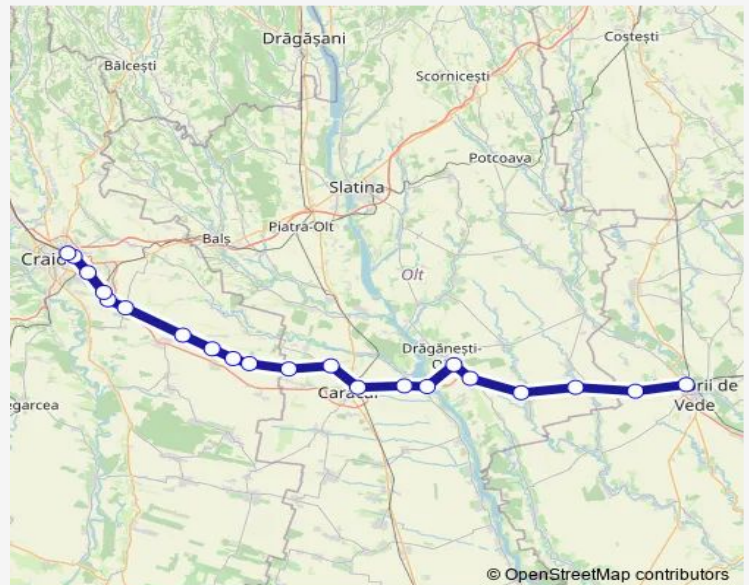

Leu Hm.

Pasaju Coșoveni h.

Malu Mare Hm.

Viaductu Cârcea h.

Banu Mărăcine Hm.

Bordei hc. (900)

Craiova

Route schedule

Roșiori Nord — Craiova

Monday	13:50
Tuesday	13:50
Wednesday	13:50
Thursday	13:50
Friday	13:50
Saturday	13:50
Sunday	13:50

Route info

Direction: Roșiori Nord

Stops: 18

Trip Duration: 2 hour 22 min

Direction

Roșiori Nord — Craiova

21 stops

[Open route schedule](#)

Roșiori Nord

Măldăeni Hm.

Mihăești Hm.

Radomirești Hm.

Dăneasa h.

Drăgănești Olt