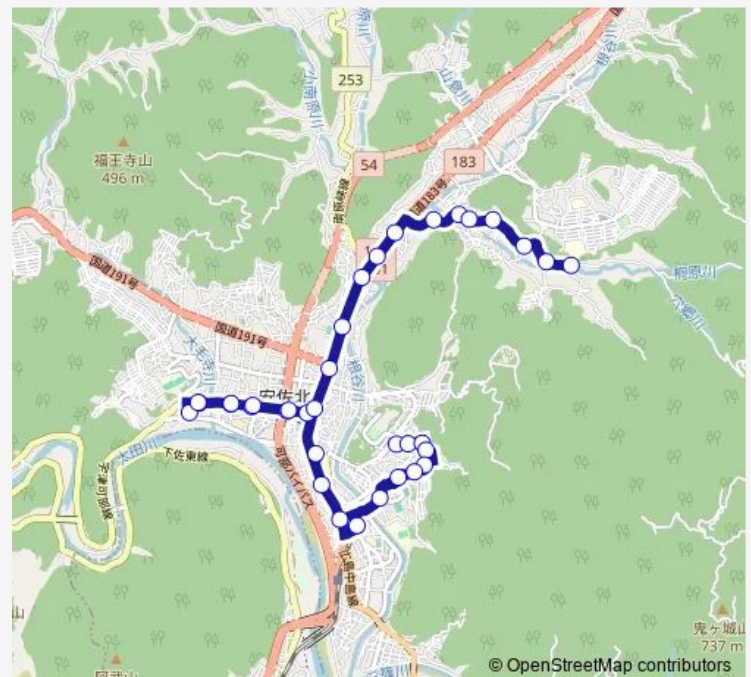

Thursday 09:40-18:25

Friday 09:40-18:25

Saturday 09:40-18:25

Sunday 09:40-18:25

Route info

Direction: 上原

Stops: 35

Trip Duration: 0 hour 39 min

Stops: 35

Trip Duration: 0 hour 37 min

広島文教大学入口

可部南五丁目

武田学園前

可部東一丁目

可部東三丁目下

可部東三丁目