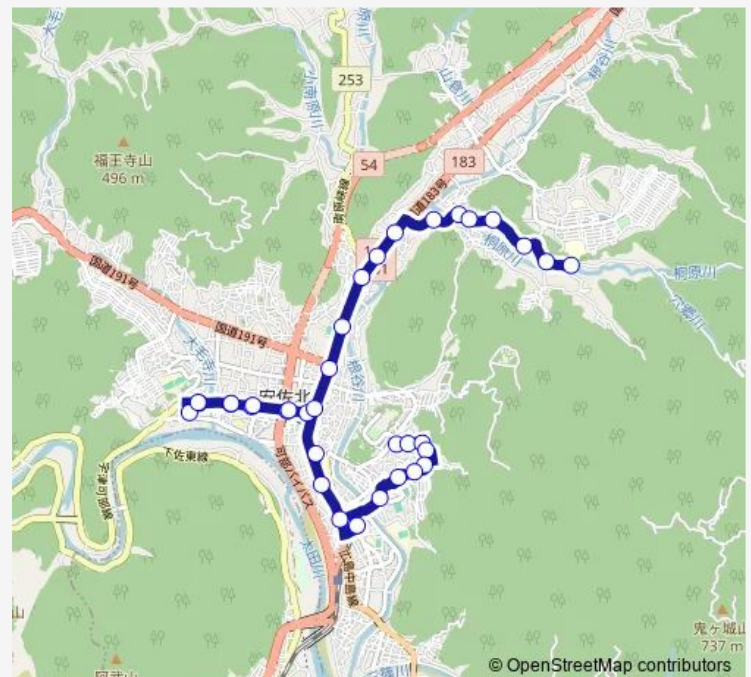

Bus 桐原上原線

[Go to website](#)

Direction

上原 — 桐原

35 stops

[Open route schedule](#)

- 上原
- 可部東四丁目
- 可部東四丁目下
- 可部東三丁目上
- 可部東三丁目
- 可部東三丁目下
- 可部東一丁目
- 武田学園前
- 可部南五丁目
- 広島文教大学入口
- 下の浜
- 可部駅前
- 可部中央
- 安佐北区役所入口
- 河戸帆待川駅
- 中河戸
- 長井
- 北部医療センター安佐市民病院
- 長井
- 中河戸
- 河戸帆待川駅

Route schedule

上原 — 桐原

Monday	09:40-18:25
Tuesday	09:40-18:25
Wednesday	09:40-18:25
Thursday	09:40-18:25
Friday	09:40-18:25
Saturday	09:40-18:25
Sunday	09:40-18:25

Route info

Direction: 上原

Stops: 35

Trip Duration: 0 hour 39 min

Tuesday 08:30-17:40

Wednesday 08:30-17:40

Thursday 08:30-17:40

Friday 08:30-17:40

Saturday 08:30-17:40

Sunday 08:30-17:40

Route info

Direction: 桐原

Stops: 35

Trip Duration: 0 hour 37 min

広島文教大学入口

可部南五丁目

武田学園前

可部東一丁目

可部東三丁目下

可部東三丁目