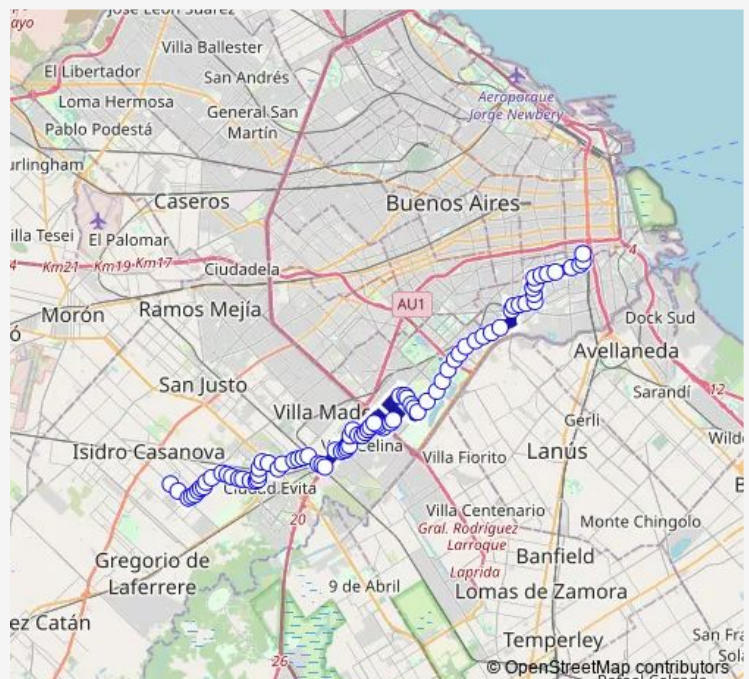

Thursday 06:05-20:57

Friday 06:00-24:00

Saturday 04:00-24:00

Sunday 06:00-24:00

Route info

Direction: Avenida Cristianía 4913

Stops: 82

Trip Duration: 1 hour 20 min

■ 91E — Jnamba091

BusMaps

Avenida Camino DE Cintura 141

José Alico 1946

José Alico 1652

José Alico 1128

José Alico 900-998

José Alico 742