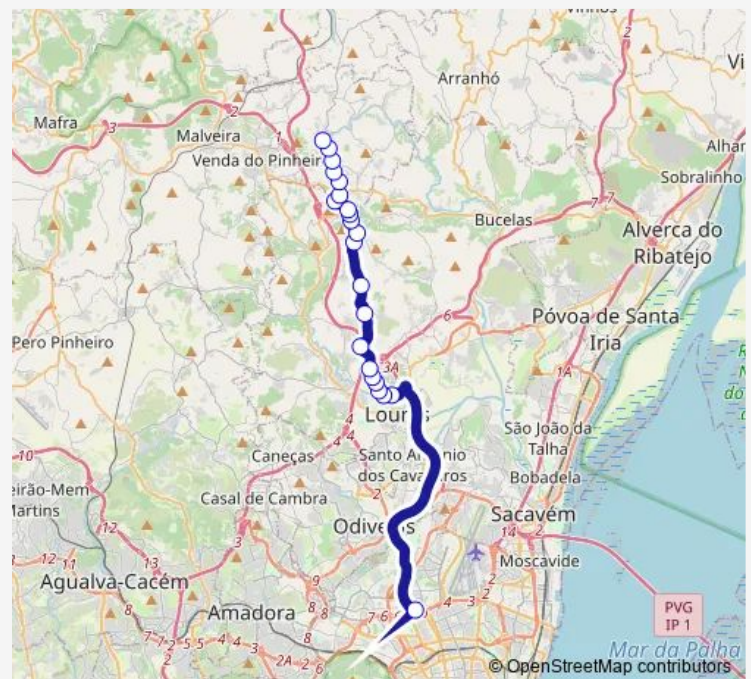

R 1º de Maio 21 (Cabeço Montachique)

Vale São Gião(Norte)

Vale S Gião (Rotunda)

Alameda das Acácias 1

Av Portugal (X) R Ponte das voltas

Av de Portugal 8

Route schedule

Campo Grande (Metro) P15 — Póvoa da Galega (Chafariz)

Monday	18:30
Tuesday	18:30
Wednesday	18:30
Thursday	18:30
Friday	18:30
Saturday	—
Sunday	—

Route info

Direction: Campo Grande (Metro) P15

Stops: 22

Trip Duration: 0 hour 49 min

2743 — Lisboa (C. Grande) - Póvoa da Galega via A8 e Sete Casas

Av de Portugal 22

Póvoa da Galega (Chafariz)

Direction

Póvoa da Galega (Chafariz) — Campo Grande (Desembarque Norte)

22 stops

[Open route schedule](#)

Póvoa da Galega (Chafariz)

Av de Portugal 22

Monday 06:50

Tuesday 06:50

Wednesday 06:50

Thursday 06:50

Friday 06:50

Saturday —

Sunday —

Route info