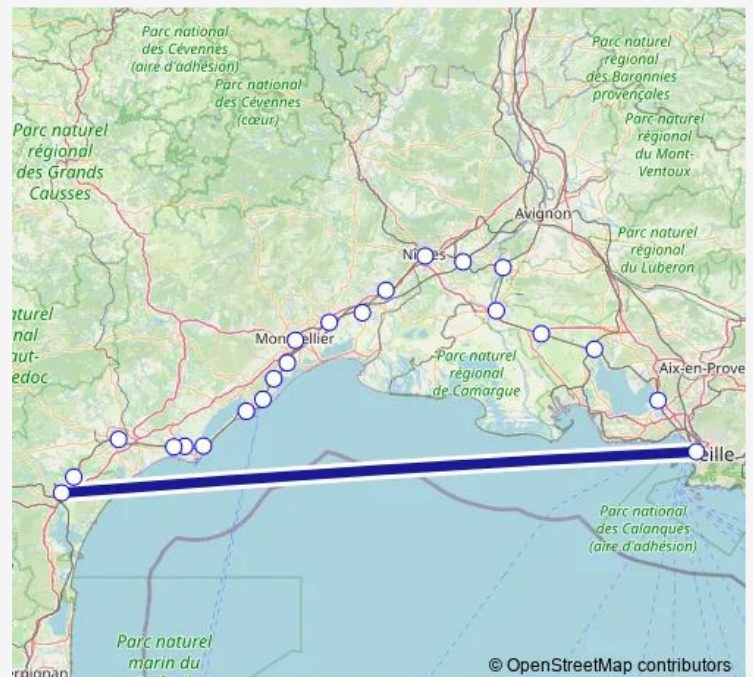

Gare de Coursan

### Route schedule

Gare de Marseille Saint-Charles — Gare de Narbonne

Monday 06:23-18:25

Tuesday 06:23-18:25

Wednesday 06:23-18:25

Thursday 06:23-18:25

Friday 06:23-18:25

Saturday 08:23-18:25

### Route info

Direction: Gare de Marseille Saint-Charles

Stops: 22

Trip Duration: 3 hour 18 min