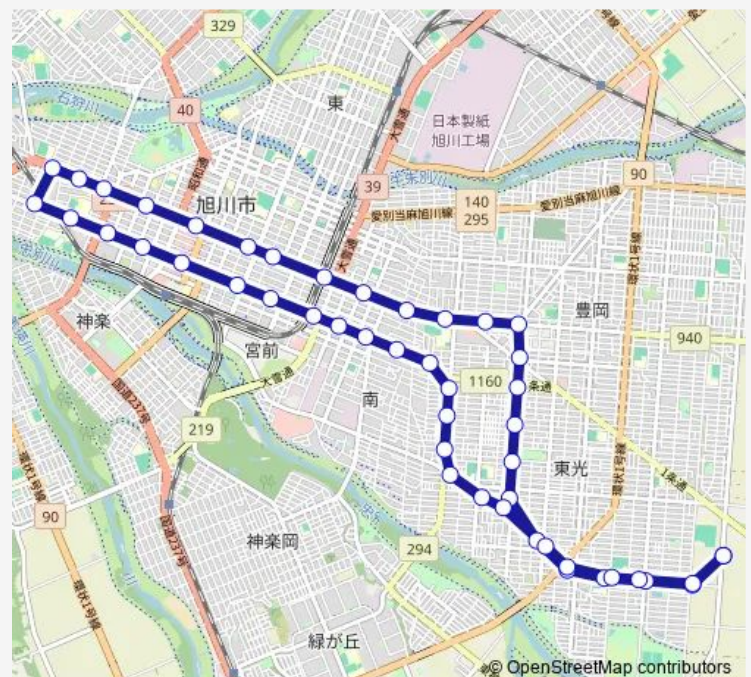

4条 4丁目

### Route schedule

共栄バスセンター — 共栄バスセンター

Monday 06:20-20:50

Tuesday 06:20-20:50

Wednesday 06:20-20:50

Thursday 06:20-20:50

Friday 06:20-20:50

Saturday 06:20-20:50

### Route info

Direction: 共栄バスセンター

Stops: 48

Trip Duration: 1 hour 20 min

2-東光-曙線

4条1丁目

新町小学校

4条西4丁目