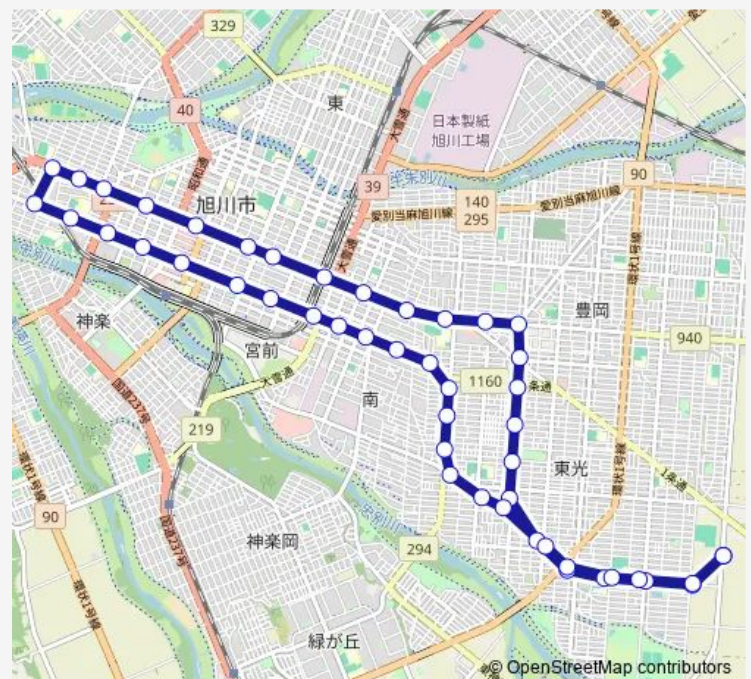

4条 4丁目

### Route schedule

共栄バスセンター — 共栄バスセンター

Monday 06:20-20:50

Tuesday 06:20-20:50

Wednesday 06:20-20:50

Thursday 06:20-20:50

Friday 06:20-20:50

Saturday 06:20-20:50

### Route info

Direction: 共栄バスセンター

Stops: 48

Trip Duration: 1 hour 20 min

2-東光-曙線

4条1丁目

新町小学校

4条西4丁目