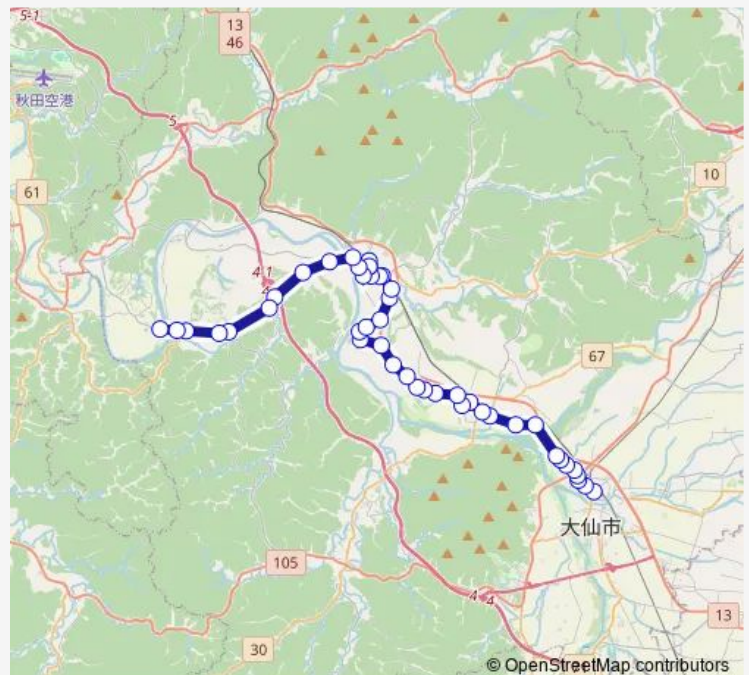

### Route schedule

大曲バスターミナル — 福部羅

Monday 07:50-18:10

Tuesday 07:50-18:10

Wednesday 07:50-18:10

Thursday 07:50-18:10

Friday 07:50-18:10

Saturday 07:50-15:50

### Route info

Direction: 大曲バスターミナル

Stops: 45

Trip Duration: 1 hour 0 min

■ 杉山田線

BusMaps

東口地藏堂前

旧消防詰所前