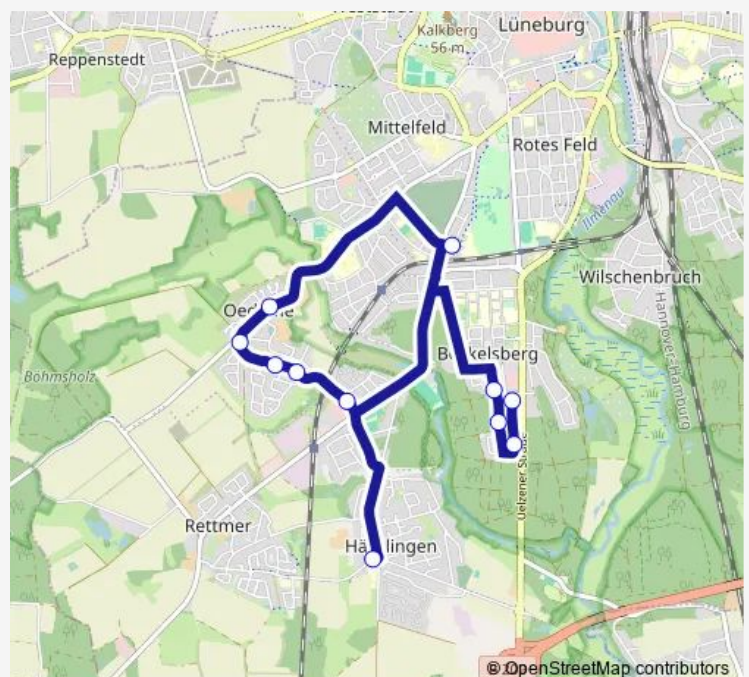

Lüneburg, Oedeme Dorf

Lüneburg, Rehrweg

Lüneburg, Schmiedestraße

Lüneburg, Rosenkamp

Lüneburg, Im Kamp

Lüneburg, Röntgenstraße (Kirche)

Lüneburg, Röntgenstraße

Lüneburg, Planckstraße

Saturday —

Sunday —

Route info

Direction: Lüneburg, Am Wischfeld

Stops: 11

Trip Duration: 0 hour 22 min

■ 5920 — Oedeme - Häcklingen Grundschule - Hasenburger Grundschule

BusMaps

Direction

Lüneburg, Oedeme Dorf — Lüneburg, Hasenburger Schule

7 stops

[Open route schedule](#)

Lüneburg, Oedeme Dorf

Lüneburg, Rehrweg

Lüneburg, Schmiedestraße

Lüneburg, Rosenkamp

Thursday 07:32

Friday 07:32

Saturday —

Sunday —

Route info

Direction: Lüneburg, Oedeme Dorf

Stops: 7

Trip Duration: 0 hour 18 min