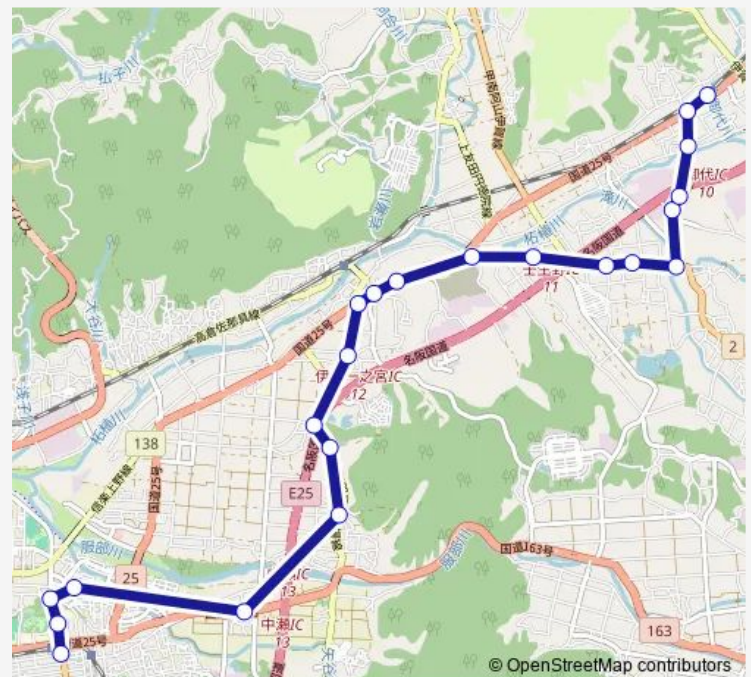

春日口

あけぼの学園前

御代

Route schedule

上野市駅 — 新堂駅南口

Monday 08:34-17:30

Tuesday 08:34-17:30

Wednesday 08:34-17:30

Thursday 08:34-17:30

Friday 08:34-17:30

Saturday 09:55-17:30

Sunday 09:55-17:30

Route info

Direction: 上野市駅

Stops: 23

Trip Duration: 0 hour 23 min

■ 柘植線

BusMaps

西新堂

新堂駅南口

Direction

上野市駅 — 新堂駅南口

22 stops

[Open route schedule](#)