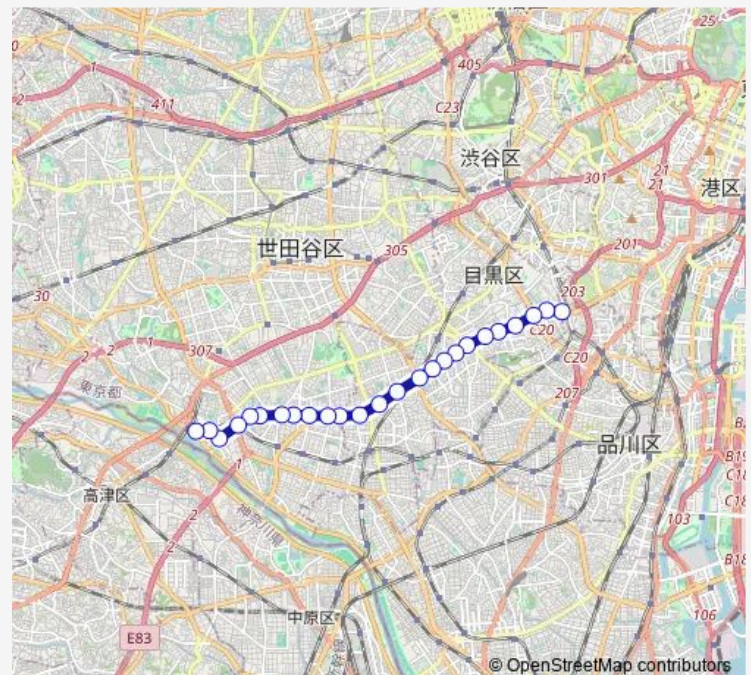

### Route schedule

目黒駅前 — 二子玉川駅

Monday 05:57-21:20

Tuesday 05:57-21:20

Wednesday 05:57-21:20

Thursday 05:57-21:20

Friday 05:57-21:20

Saturday 06:02-21:15

### Route info

Direction: 目黒駅前

Stops: 25

Trip Duration: 0 hour 38 min

上野毛駅

玉川高校前

玉川町

二子玉川駅