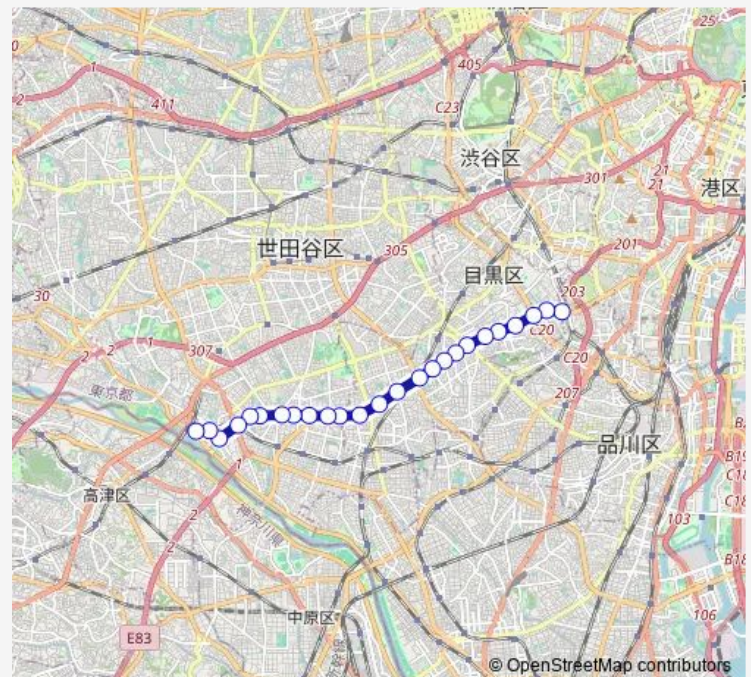

目黒消防署

Route schedule

二子玉川駅 — 目黒駅前

Monday 06:19-21:35

Tuesday 06:19-21:35

Wednesday 06:19-21:35

Thursday 06:19-21:35

Friday 06:19-21:35

Saturday 06:40-21:30

Sunday 06:40-21:30

Route info

Direction: 二子玉川駅

Stops: 25

Trip Duration: 0 hour 40 min

元競馬場前

大鳥神社前

権之助坂

目黒駅前

Direction

目黒駅前 — 二子玉川駅

25 stops

[Open route schedule](#)

目黒駅前

権之助坂