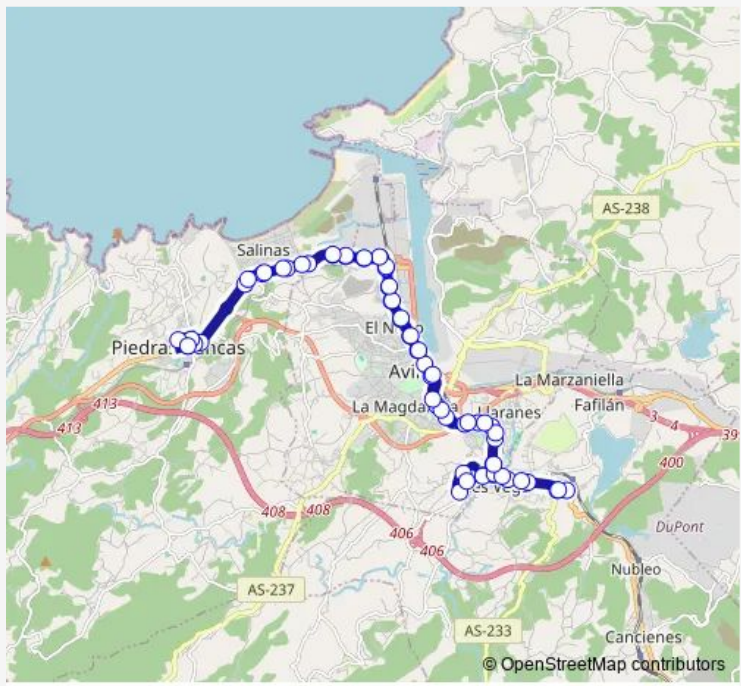

Route schedule

[Piedrasblancas|Piedras Blancas] Eysines [Cta 03075] —
 [Entrevías/Entreviés] Los Campos - Edificio Pradera [Cta 01076]

Monday	—
Tuesday	—
Wednesday	—
Thursday	—
Friday	—
Saturday	06:30
Sunday	06:30

Route info

Direction: [Piedrasblancas|Piedras Blancas] Eysines [Cta 03075]

Stops: 37

Trip Duration: 0 hour 27 min

[Avilés] El Pozón [Cta 01089]

[Avilés] Ráfaga [Cta 01087]

[Avilés] Santa Apolonia 88 [Cta 01085]