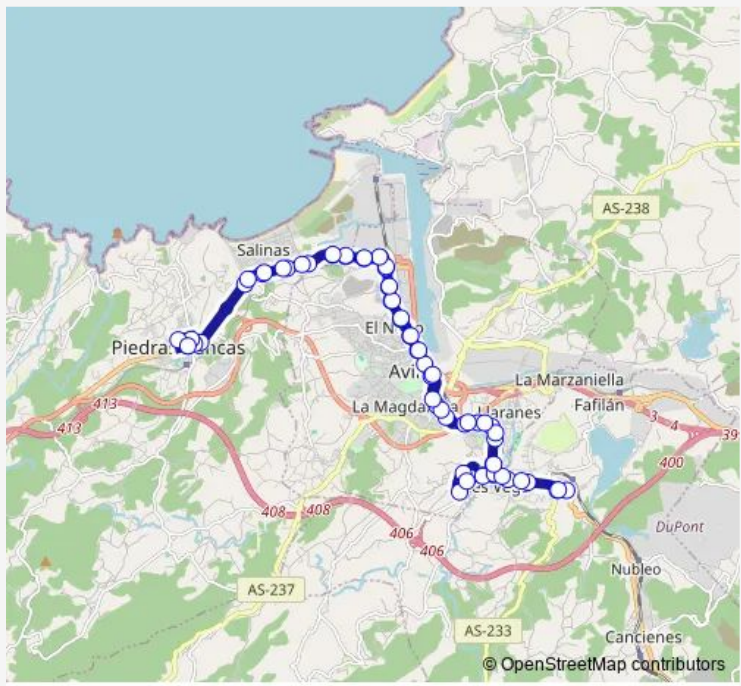

Route schedule

[Piedrasblancas|Piedras Blancas] Eysines [Cta 03075] —
 [Entrevías/Entreviés] Los Campos - Edificio Pradera [Cta 01076]

Monday	—
Tuesday	—
Wednesday	—
Thursday	—
Friday	—
Saturday	06:30
Sunday	06:30

Route info

Direction: [Piedrasblancas|Piedras Blancas] Eysines [Cta 03075]

Stops: 37

Trip Duration: 0 hour 27 min

[Avilés] El Pozón [Cta 01089]

[Avilés] Ráfaga [Cta 01087]

[Avilés] Santa Apolonia 88 [Cta 01085]