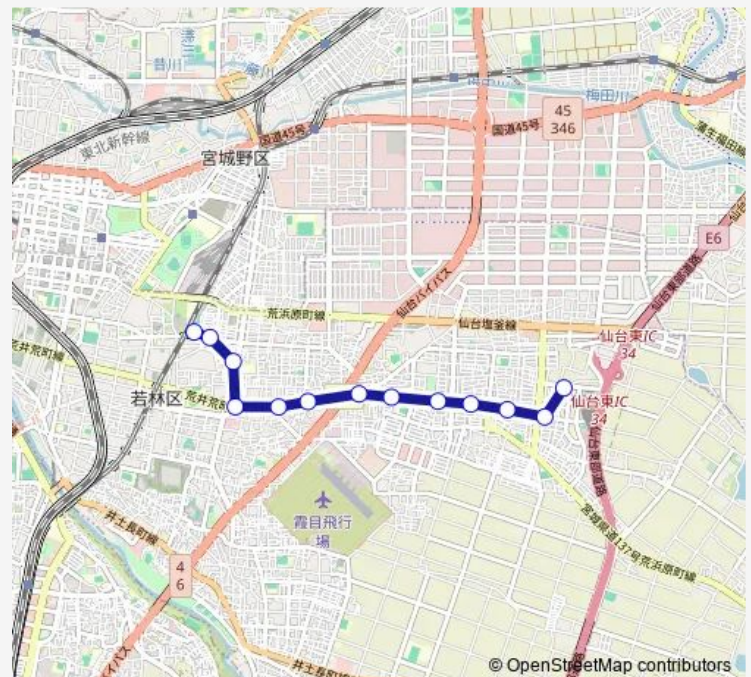

Bus M40 荒井駅→中倉→薬師駅

[Go to website](#)

Direction

荒井駅 — 薬師堂駅

13 stops

[Open route schedule](#)

荒井駅
 荒井六丁目
 七郷市民センター前
 荒井二丁目
 蒲町東
 蒲町小学校前
 蒲町
 中倉二丁目
 遠見塚三丁目
 中倉一丁目
 大和町宮城の萩大通り
 大和町一丁目
 薬師堂駅

Route schedule

荒井駅 — 薬師堂駅

Monday	06:25-19:29
Tuesday	06:25-19:29
Wednesday	06:25-19:29
Thursday	06:25-19:29
Friday	06:25-19:29
Saturday	10:15-15:15
Sunday	10:15-15:15

Route info

Direction: 荒井駅

Stops: 13

Trip Duration: 0 hour 20 min

■ M40 — 荒井駅→中倉→薬師駅

Direction

薬師堂駅 — 荒井駅

14 stops

[Open route schedule](#)

薬師堂駅

大和町一丁目

大和町宮城の萩大通り

一本杉町交差点

中倉一丁目

遠見塚三丁目

中倉二丁目

蒲町

蒲町小学校前

蒲町東

荒井二丁目