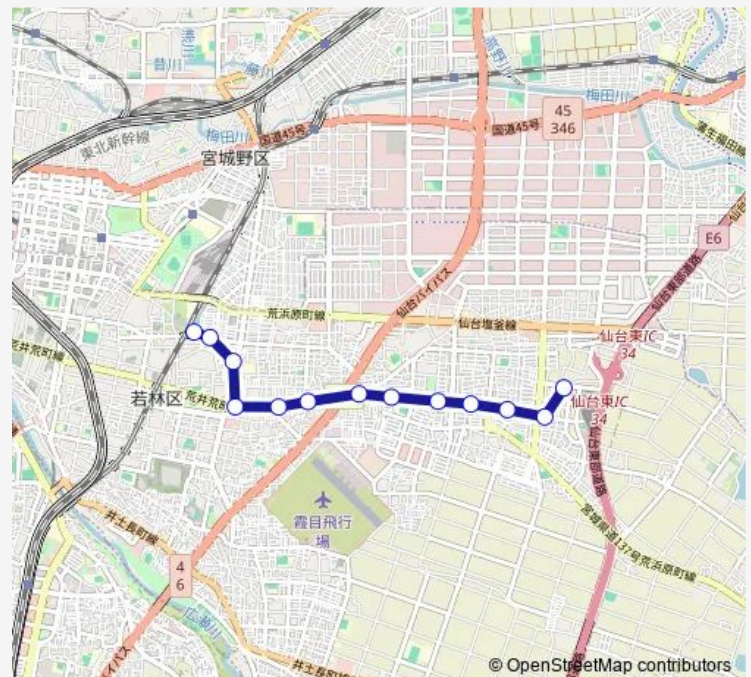

### Direction

荒井駅 — 薬師堂駅

13 stops

[Open route schedule](#)

荒井駅  
 荒井六丁目  
 七郷市民センター前  
 荒井二丁目  
 蒲町東  
 蒲町小学校前  
 蒲町  
 中倉二丁目  
 遠見塚三丁目  
 中倉一丁目  
 大和町宮城の萩大通り  
 大和町一丁目  
 薬師堂駅

### Route schedule

荒井駅 — 薬師堂駅

Monday	06:25-19:29
Tuesday	06:25-19:29
Wednesday	06:25-19:29
Thursday	06:25-19:29
Friday	06:25-19:29
Saturday	10:15-15:15
Sunday	10:15-15:15

### Route info

Direction: 荒井駅

Stops: 13

Trip Duration: 0 hour 19 min

■ M40 — 荒井駅→中倉→薬師駅

## Direction

薬師堂駅 — 荒井駅

14 stops

[Open route schedule](#)

薬師堂駅

大和町一丁目

大和町宮城の萩大通り

一本杉町交差点