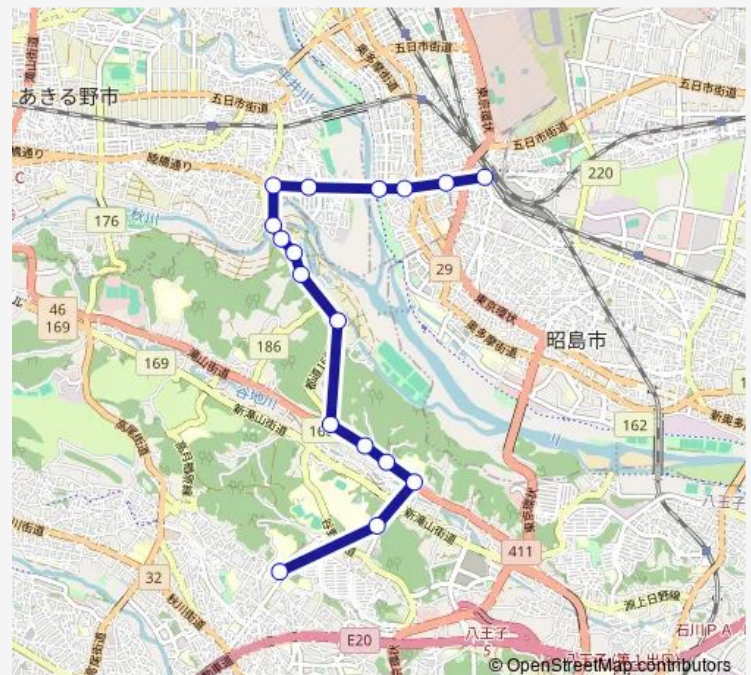

### Direction

拝島駅 — 工学院大学

17 stops

[Open route schedule](#)

- 拝島駅
- 内出東
- 内出
- 睦橋
- 玉見ヶ崎
- 小川
- 東秋川橋
- 高月
- 高月集会所前
- 高月整形外科病院
- 滝
- 滝山城址下
- 丹木2丁目
- 丹木1丁目
- 純心女子学園
- 創価大東京富士美術館 ( 正門 )
- 工学院大学

### Route schedule

拝島駅 — 工学院大学

Monday	07:30-22:28
Tuesday	07:30-22:28
Wednesday	07:30-22:28
Thursday	07:30-22:28
Friday	07:30-22:28
Saturday	07:30-21:10
Sunday	07:30-21:10

### Route info

Direction: 拝島駅

Stops: 17

Trip Duration: 0 hour 30 min

丹木 2 丁目

滝山城址下

滝

高月整形外科病院

高月集会所前

高月

東秋川橋

小川