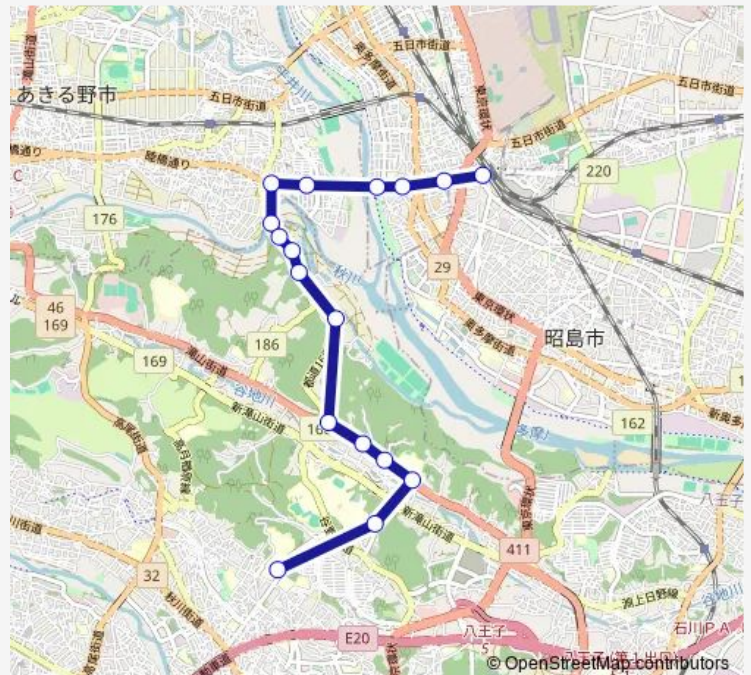

Direction

拝島駅 — 工学院大学

17 stops

[Open route schedule](#)

- 拝島駅
- 内出東
- 内出
- 睦橋
- 玉見ヶ崎
- 小川
- 東秋川橋
- 高月
- 高月集会所前
- 高月整形外科病院
- 滝
- 滝山城址下
- 丹木2丁目
- 丹木1丁目
- 純心女子学園
- 創価大東京富士美術館 (正門)
- 工学院大学

Route schedule

拝島駅 — 工学院大学

Monday	07:30-22:28
Tuesday	07:30-22:28
Wednesday	07:30-22:28
Thursday	07:30-22:28
Friday	07:30-22:28
Saturday	07:30-21:10
Sunday	07:30-21:10

Route info

Direction: 拝島駅

Stops: 17

Trip Duration: 0 hour 30 min

丹木 1 丁目

丹木 2 丁目

滝山城址下

滝

高月整形外科病院

高月集会所前

高月

東秋川橋

Monday 08:12-21:53

Tuesday 08:25-21:53

Wednesday 08:12-21:53

Thursday 08:12-21:53

Friday 08:25-21:53

Saturday 08:12-20:35

Sunday 08:12-20:35

Route info