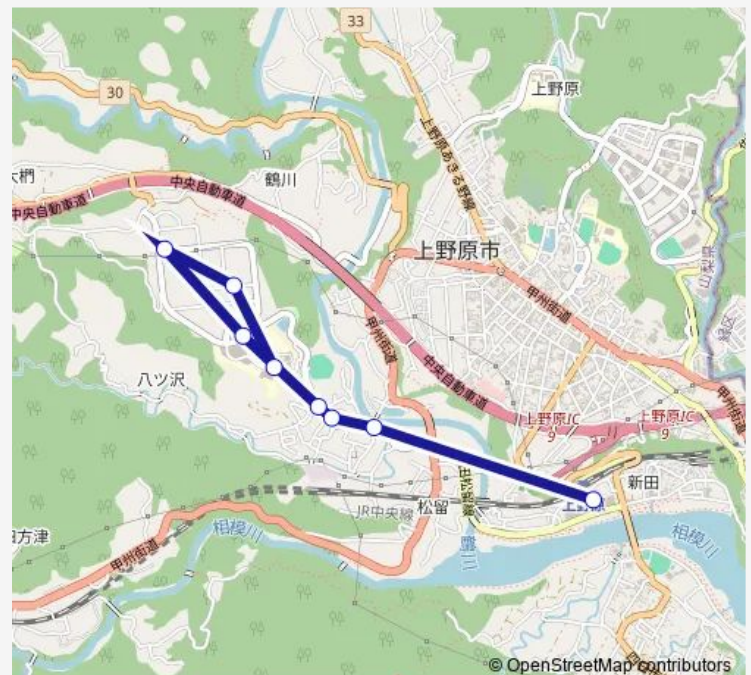

Direction

帝京科学大学 — 上野原駅

8 stops

[Open route schedule](#)

帝京科学大学

工業団地東

工業団地西

東京西工業団地入口

上野原高校前

八ッ沢

八ッ沢橋

上野原駅

Route schedule

帝京科学大学 — 上野原駅

Monday 17:40-19:46

Tuesday 17:40-19:46

Wednesday 17:40-19:46

Thursday 17:40-19:46

Friday 17:40-19:46

Saturday 17:40

Sunday 17:40

Route info

Direction: 帝京科学大学

Stops: 8

Trip Duration: 0 hour 15 min

帝京科学大学-工業団地-上野原駅

Bus time schedules and route maps are available in an offline PDF at busmaps.com. Use the busmaps.com website to see live bus times, train schedule or subway schedule, and step-by-step directions for all public transit in Uenohara