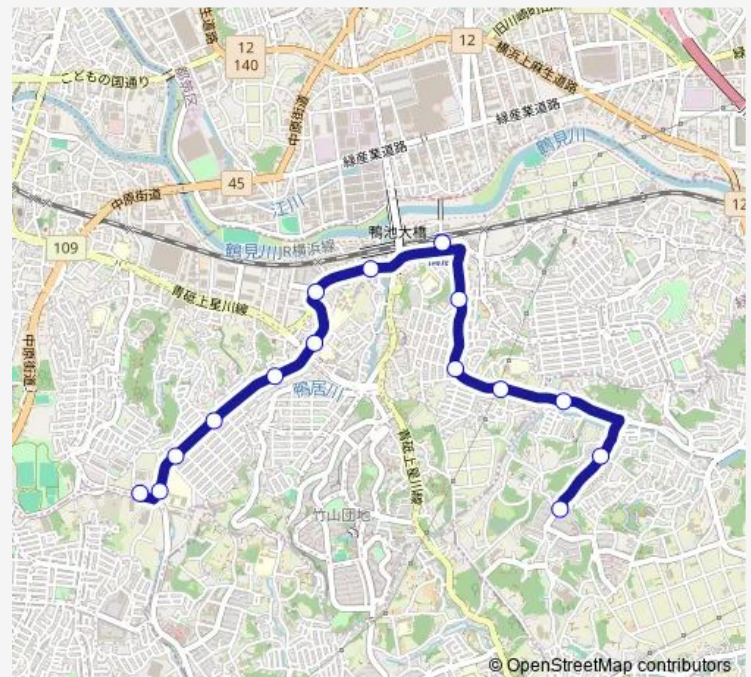

Direction

中山駅前 — 白山高校

14 stops

[Open route schedule](#)

- 中山駅前
- 緑消防署前
- 中山町
- 中山小学校南
- 上山町
- 石神
- 白山ハイテクパーク
- 緑車庫前
- 白山二丁目
- 白山中央
- 白山みどり
- 白山坂上
- 白山高校正門前
- 白山高校

Route schedule

中山駅前 — 白山高校

Monday	06:08-20:40
Tuesday	06:08-20:40
Wednesday	06:08-20:40
Thursday	06:08-20:40
Friday	06:08-20:40
Saturday	06:15-19:50
Sunday	06:14-19:50

Route info

Direction: 中山駅前

Stops: 14

Trip Duration: 0 hour 19 min

Direction

西菅田団地 — 緑車庫前

10 stops

[Open route schedule](#)

西菅田団地

西菅田団地入口

菅田町

原通

南通（緑区）

東通

鴨居駅前

鴨居橋

Friday 19:21-22:38

Saturday 22:34

Sunday 22:34

Route info

Direction: 西菅田団地

Stops: 10

Trip Duration: 0 hour 15 min

Direction