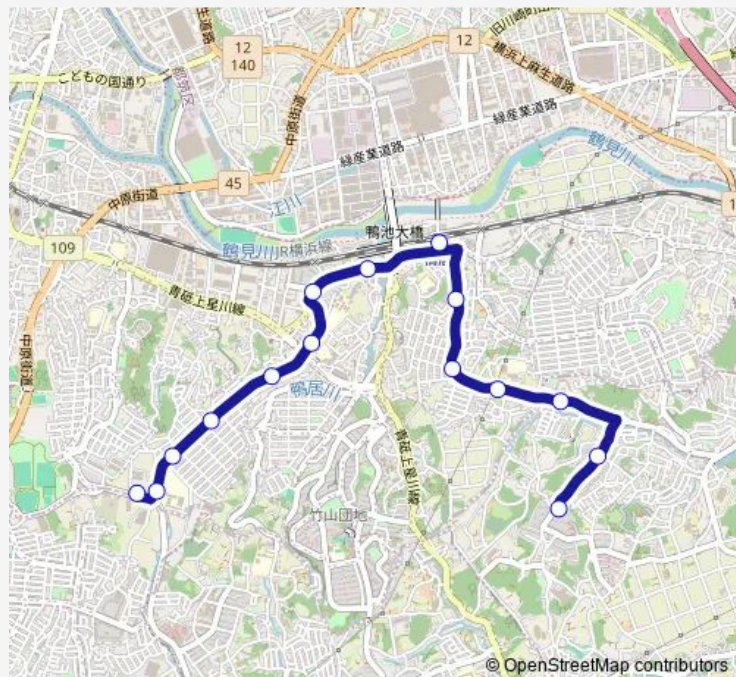

### Direction

中山駅前 — 白山高校

14 stops

[Open route schedule](#)

- 中山駅前
- 緑消防署前
- 中山町
- 中山小学校南
- 上山町
- 石神
- 白山ハイテクパーク
- 緑車庫前
- 白山二丁目
- 白山中央
- 白山みどり
- 白山坂上
- 白山高校正門前
- 白山高校

### Route schedule

中山駅前 — 白山高校

Monday	06:08-20:40
Tuesday	06:08-20:40
Wednesday	06:08-20:40
Thursday	06:08-20:40
Friday	06:08-20:40
Saturday	06:15-19:50
Sunday	06:14-19:50

### Route info

Direction: 中山駅前

Stops: 14

Trip Duration: 0 hour 19 min

## Direction

西菅田団地 — 緑車庫前

10 stops

[Open route schedule](#)

西菅田団地

西菅田団地入口

菅田町

原通