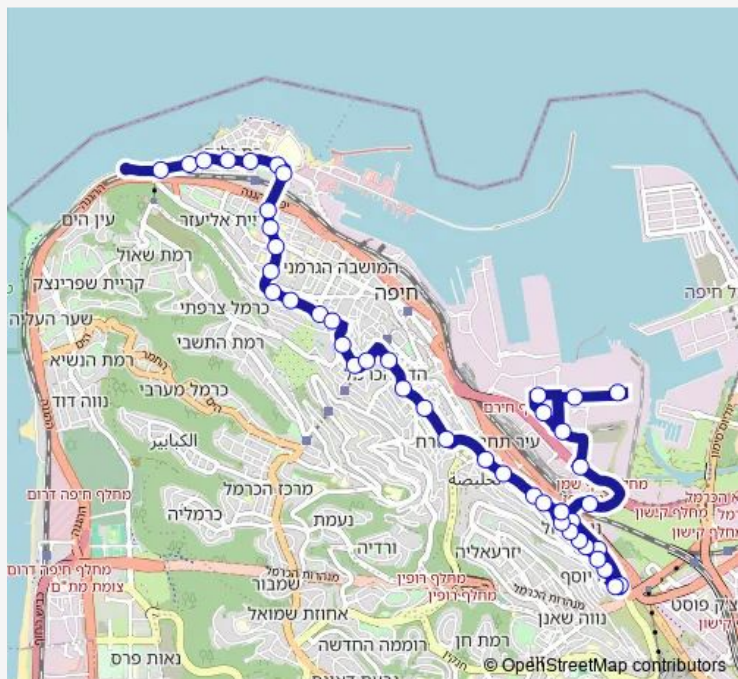

בית ספר עליה/העליה השנייה

ב'ח רמב'ם/העלייה השנייה

חיל הים/העלייה השנייה

צומת דולפין/שדרות רוטשילד

מרכז רפואי לין/רוטשילד

רוטשילד/צהל

רוטשילד/אלנבי

הברון הירש/סטלה מאריס

שוק תלפיות

Route schedule

רכבל/העלייה השנייה — נמל קישון

Monday	05:20-18:30
Tuesday	05:20-18:30
Wednesday	05:20-18:30
Thursday	05:20-18:30
Friday	05:30-14:20
Saturday	—
Sunday	05:20-18:30

Route info

Direction: רכבל/העלייה השנייה

Stops: 45

Trip Duration: 0 hour 43 min

42 א — רכבל/העלייה השנייה-חיפה->נמל קישון-חיפה-#1

יל"ג

חליסה

הגיבורים/ככר הגבורה

החשמל/הגיבורים

החשמל/דב גרונו