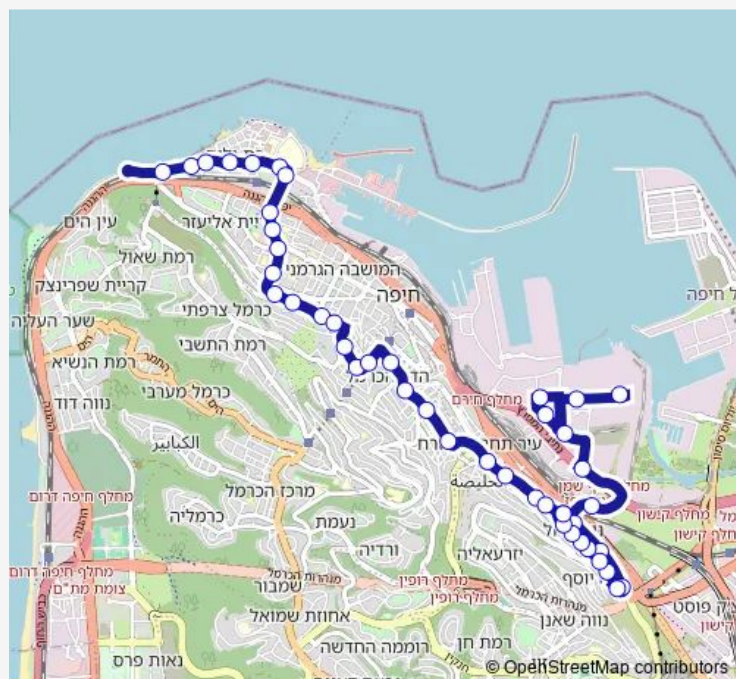

### Route schedule

רכבל/העלייה השנייה — נמל קישון

Monday	05:20-18:30
Tuesday	05:20-18:30
Wednesday	05:20-18:30
Thursday	05:20-18:30
Friday	05:30-14:20
Saturday	—
Sunday	05:20-18:30

### Route info

Direction: רכבל/העלייה השנייה

Stops: 45

Trip Duration: 0 hour 43 min

42 א — רכבל/העלייה השנייה-חיפה->נמל קישון-חיפה-#1

יל"ג

חליסה

הגיבורים/ככר הגבורה