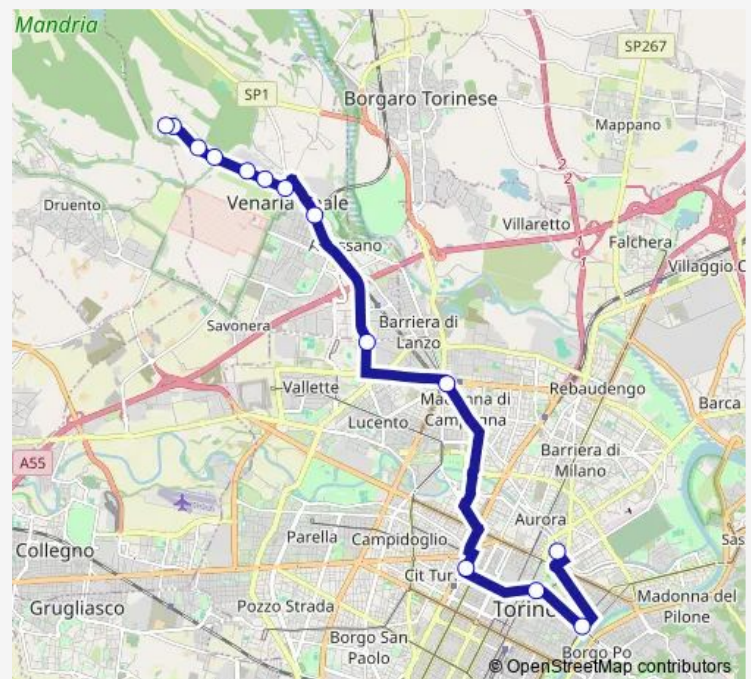

Fermata 09023 - Parco La Mandria (Parcheggio)

### Route schedule

Fermata 10001 - Torino (v. Fiochetto) — Fermata 09023 - Parco La Mandria (Parcheggio)

Monday 08:00-17:00

Tuesday 08:00-17:00

Wednesday 08:00-17:00

Thursday 08:00-17:00

Friday 08:00-17:00

Saturday —

### Route info

Direction: Fermata 10001 - Torino (v. Fiochetto)

Stops: 11

Trip Duration: 0 hour 46 min

3991 — Torino - Reggia di Venaria (Lunedì'-Venerdì')

## Route info

Direction: Fermata 10001 - Torino (v. Fiochetto)

Stops: 14

Trip Duration: 0 hour 50 min