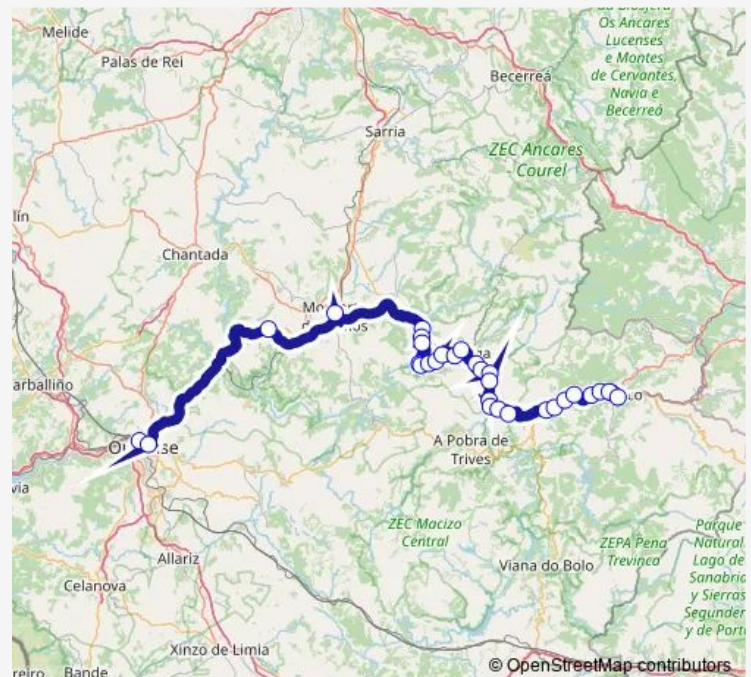

Thursday 06:00-15:00

Friday 06:00-15:00

Saturday 08:00-15:00

Sunday 08:00-15:00

Route info

Direction: Viloira

Stops: 31

Trip Duration: 1 hour 44 min

Figueiredo

Peites

Montefurado

SAN Martiño DE Alvaredos

A RUA E.A.

O Camiño Novo

SAN Miguel (Marquesiña)

Route schedule

Route info

Direction: Ourense E.I.

Stops: 31

Trip Duration: 1 hour 44 min

Vilamartín DE Valdeorras

Arcos (marquesiña)

A Proba (Estrada Avda De

Hospital O Barco