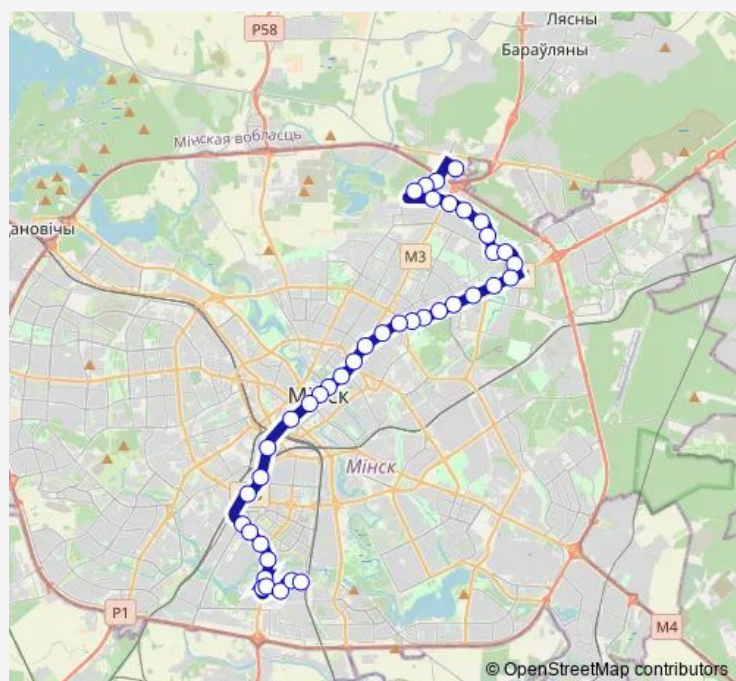

ст.м. Восток

Национальная библиотека

Обсерватория

ст.м. Московская

Детская железная дорога

ст.м. Парк Челюскинцев

пл. Калинина

Дом печати

### Route schedule

МВЦ Экспобел — ДС Серова (высадка пассажиров)

Monday 06:26-22:06

Tuesday 06:26-22:06

Wednesday 06:26-22:06

Thursday 06:26-22:06

Friday 06:26-22:06

Saturday 06:26-22:06

### Route info

Direction: МВЦ Экспобел

Stops: 41

Trip Duration: 1 hour 15 min

пл. Якуба Коласа

Козлова

пл. Победы

Янки Купалы

## Route info

Direction: ДС Серова

Stops: 43

Trip Duration: 1 hour 16 min

Обсерватория

Национальная библиотека

ст.м. Восток (пригород)

Кирилла Туровского