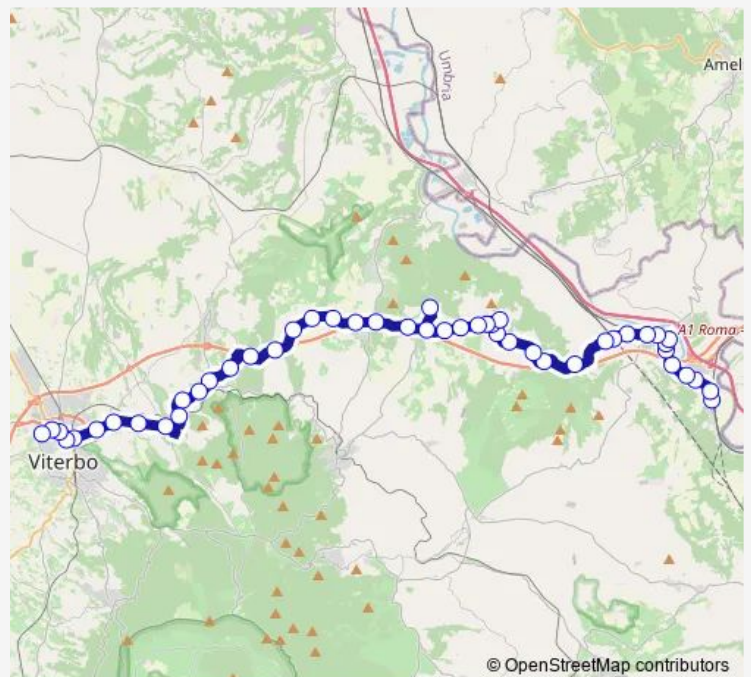

Bassano T. | Via Ortana Via Torre # f1977

**Route schedule**

Orte | Stazione FS # f1703 — Viterbo | Riello # f641

Monday	15:35
Tuesday	15:35
Wednesday	15:35
Thursday	15:35
Friday	15:35
Saturday	15:10
Sunday	—

**Route info**

Direction: Orte | Stazione FS # f1703

Stops: 48

Trip Duration: 1 hour 0 min

Orte Scalo - Viterbo # Sr53a

Bassano T. | Via Ortana Via S. Giuseppe # f1978

Soriano | Via Ortana (Km 19) # f1979

Soriano | Via Ortana (Km 18) # f1980