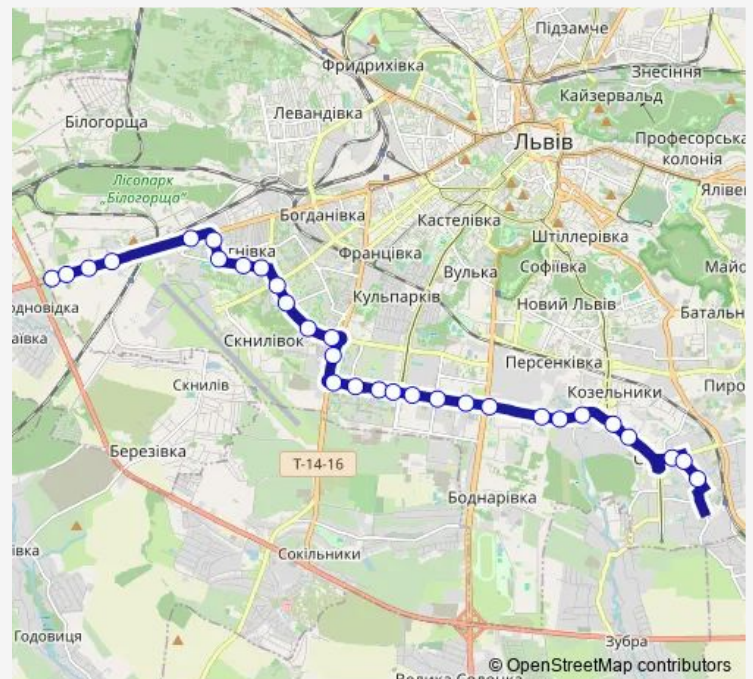

Thursday 05:44-21:48

Friday 05:44-21:48

Saturday 06:50-20:30

Sunday 06:50-20:30

Route info

Direction: Городоцька-Кільцева (109)

Stops: 30

Trip Duration: 1 hour 2 min

A14 — вул. Антонича - Городоцька-Кільцева

Стрийська-Наукова (445)

Демнянська (441)

Духовна семінарія (440)

Чукаріна (444)

Шувар (449)

Дитяча поліклініка (451)

Центр Довженка (424)