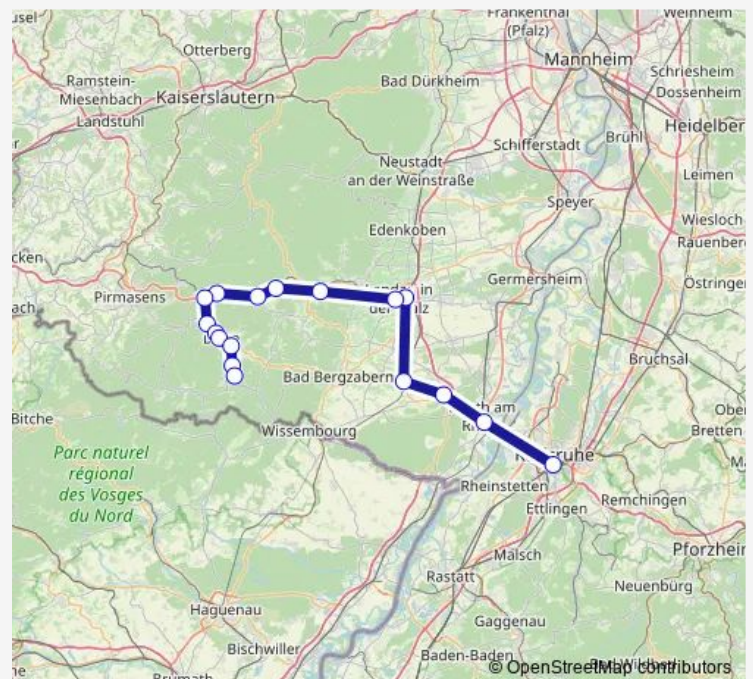

Busenberg, Bahnhof

Dahn, Süd

Dahn, Bahnhof

Moosbachtal

Hinterweidenthal, Ort

Hinterweidenthal, Ost

Hauenstein, Bahnhof Mitte

Wilgartswiesen, Bahnhof

Tuesday —

Wednesday —

Thursday —

Friday —

Saturday 16:27

Sunday 16:27

Route info

Direction: Bundenthal, Bahnhof

Stops: 15

Trip Duration: 1 hour 52 min

Rb56

Direction

Karlsruhe Hauptbahnhof — Kaiserslautern, Hbf

9 stops

[Open route schedule](#)

Karlsruhe Hauptbahnhof