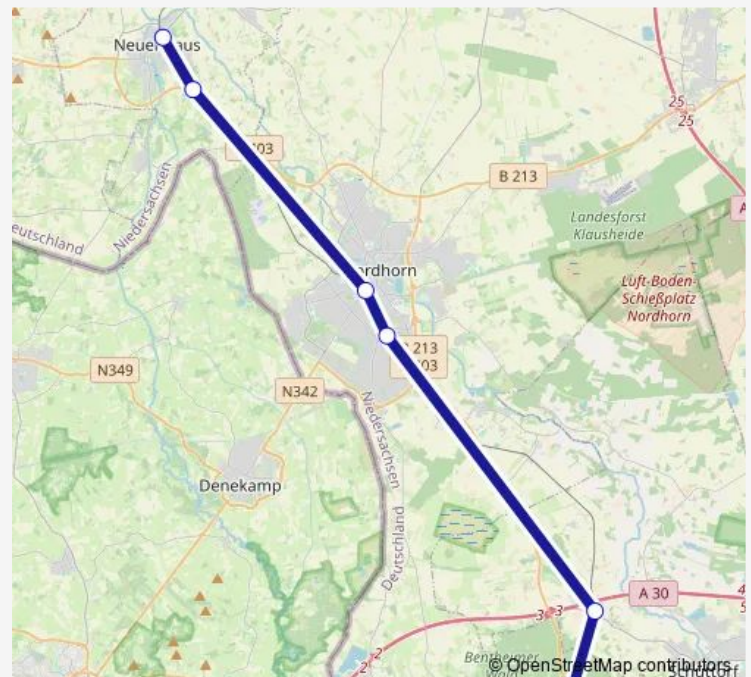

Regional Rail Service RB56

[Go to website](#)**Direction**

Neuenhaus Bahnhof — Bad Bentheim Bahnhof

6 stops

[Open route schedule](#)

Neuenhaus Bahnhof

Neuenhaus Bahnhof Süd

Nordhorn Bahnhof

Nordhorn Bahnhof Blanke

Quendorf Bahnhof

Bad Bentheim Bahnhof

Route schedule

Neuenhaus Bahnhof — Bad Bentheim Bahnhof

Monday 05:31-22:18

Tuesday 05:31-22:18

Wednesday 05:31-22:18

Thursday 05:31-22:18

Friday 05:31-22:18

Saturday 07:31-22:18

Sunday 08:31-22:18

Route info

Direction: Neuenhaus Bahnhof

Stops: 6

Trip Duration: 0 hour 32 min

■ RB56

BusMaps

Direction

Bad Bentheim Bahnhof — Neuenhaus Bahnhof

6 stops

[Open route schedule](#)

Bad Bentheim Bahnhof

Quendorf Bahnhof