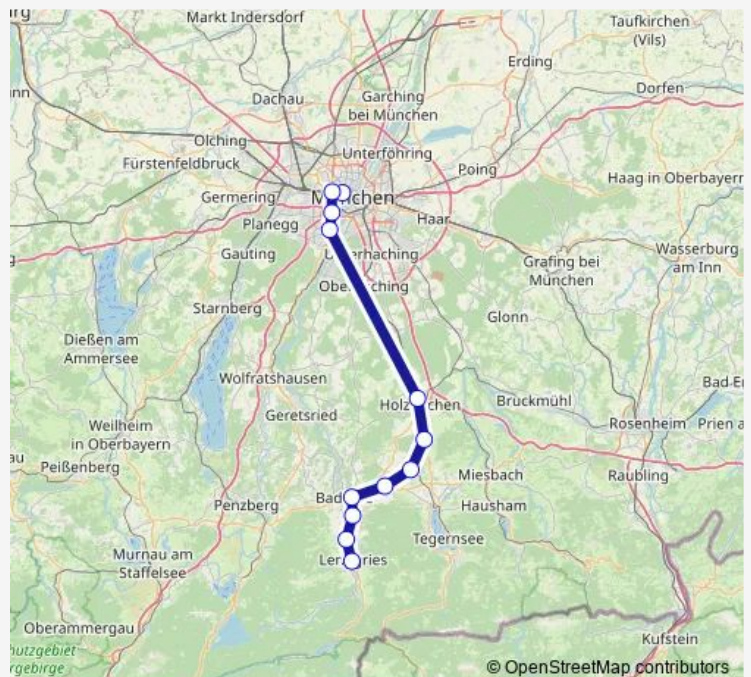

Reichersbeuern

Schaftlach

Warngau

Holzkirchen

Solln

Harras

Donnersbergerbrücke

München Hbf

### Route schedule

Lenggries — München Hbf

Monday —

Tuesday —

Wednesday —

Thursday —

Friday —

Saturday 05:17-22:47

### Route info

Direction: Lenggries

Stops: 12

Trip Duration: 1 hour 8 min

 Rb56