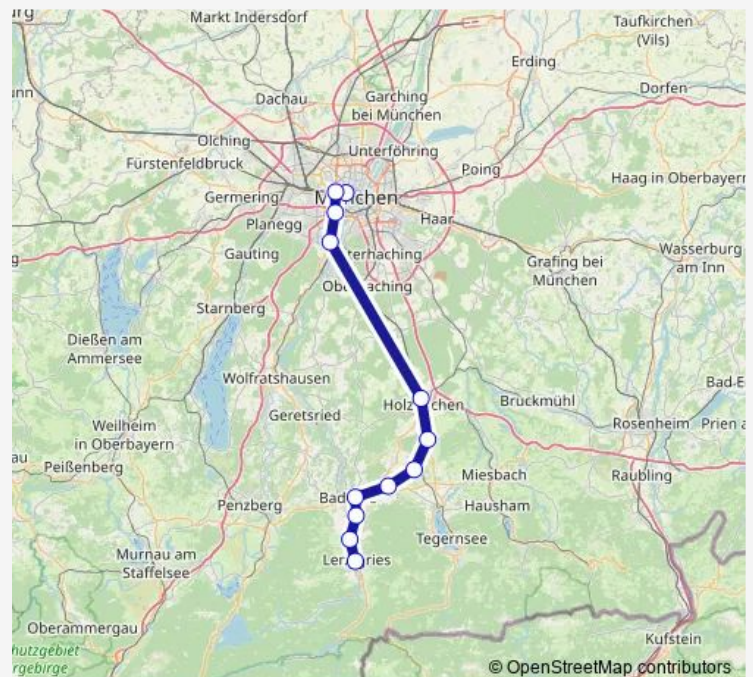

Regional Rail Service RB56

[Go to website](#)

Direction

Lenggries — München Hbf

12 stops

[Open route schedule](#)

Lenggries

Obergries

Gaißach

Bad Tölz

Reichersbeuern

Schaftlach

Warngau

Holzkirchen

Solln

Harras

Donnersbergerbrücke

München Hbf

Route schedule

Lenggries — München Hbf

Monday	—
Tuesday	—
Wednesday	—
Thursday	—
Friday	—
Saturday	05:17-22:47
Sunday	05:17-22:47

Route info

Direction: Lenggries

Stops: 12

Trip Duration: 1 hour 15 min

■ RB56

BusMaps

Direction

München Hbf — Lenggries

13 stops

[Open route schedule](#)

München Hbf