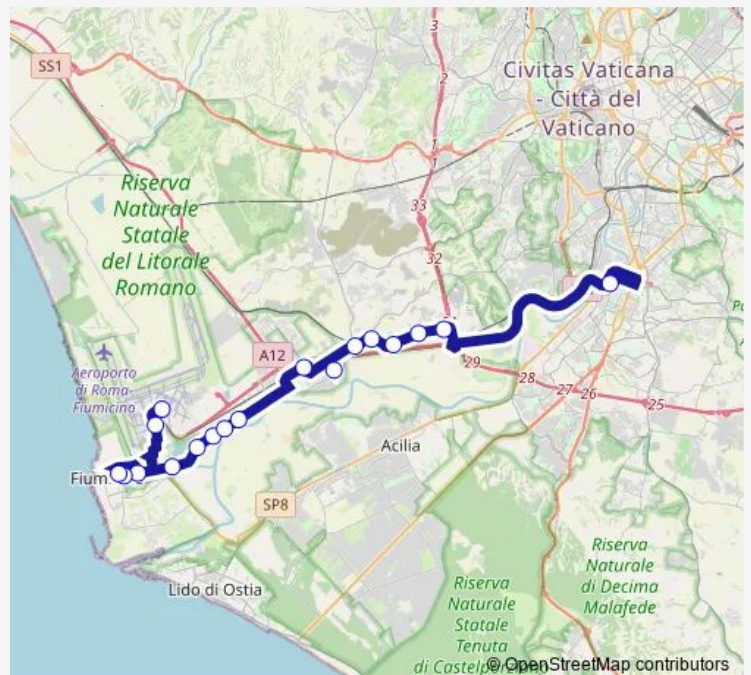

**Direction**

Fiumicino | Aeroporto (Terminal 1) # f10921 — Roma | EUR Magliana (Metro B) # f11034

18 stops

[Open route schedule](#)

- Fiumicino | Aeroporto (Terminal 1) # f10921
- Fiumicino | Aeroporto (Finanza) # f10923
- Fiumicino | Via Portuense Via Coccia di Morto # f10938
- Fiumicino | Largo Delfini (Comune) # f10939
- Fiumicino | Via Ombrine # f10940
- Fiumicino | Via Portuense (Cimitero) # f11015
- Fiumicino | Lago di Traiano # f11016
- Fiumicino | Via Portuense (Scuola Materna) # f11017
- Fiumicino | Via Portuense, 2044 # f11018
- Fiumicino | Via Portuense Via Collettori # f11019
- Staz FS Fiera di Roma # f10231
- Roma | Via Eiffel (Fiera di Roma) # f000023
- Roma | via Portuense Ponte Galeria # f11026
- Roma | Via Magliana Via Portuense # f11028
- Roma | Via Magliana (Chiavichetta) # f11029
- Roma | Via Magliana (Casale del Merlo) # f11031
- Roma | Via Magliana (GRA) # f11032
- Roma | EUR Magliana (Metro B) # f11034

**Route schedule**

Fiumicino | Aeroporto (Terminal 1) # f10921 — Roma | EUR Magliana (Metro B) # f11034

Monday	—
Tuesday	—
Wednesday	—
Thursday	—
Friday	—
Saturday	05:55-21:00
Sunday	06:00-19:40

**Route info**

Direction: Fiumicino | Aeroporto (Terminal 1) # f10921

Stops: 18

Trip Duration: 0 hour 50 min

Bus time schedules and route maps are available in an offline PDF at [busmaps.com](https://busmaps.com). Use the [busmaps.com](https://busmaps.com) website to see live bus times, train schedule or subway schedule, and step-by-step directions for all public transit in Fiumicino