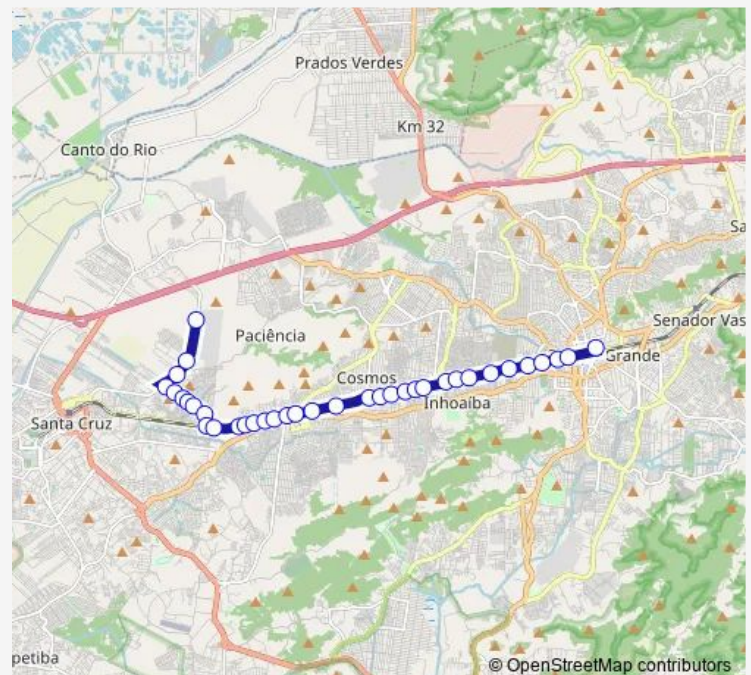

Thursday 00:00

Friday 00:00

Saturday 00:00

Sunday 00:00

Route info

Direction: Metalis

Stops: 36

Trip Duration: 0 hour 31 min

LECD99 — Urucânia - Campo Grande

BusMaps

Praça Sofia Moreira

Bela Vista

Benjamin Constant

Lagoa Famosa

Augusto de Castro

Estação Inhoaíba

Monday 00:00

Tuesday 00:00

Wednesday 00:00

Thursday 00:00

Friday 00:00

Saturday 00:00

Sunday 00:00

Route info

Direction: Ponto Final: Campo Grande : Rua Gianerini

Stops: 39

Trip Duration: 0 hour 37 min

Estação Paciência : Norte

Murupê

Sargento Newton Nascimento

São Plácido

Clínica da Família Lourenço de Melo