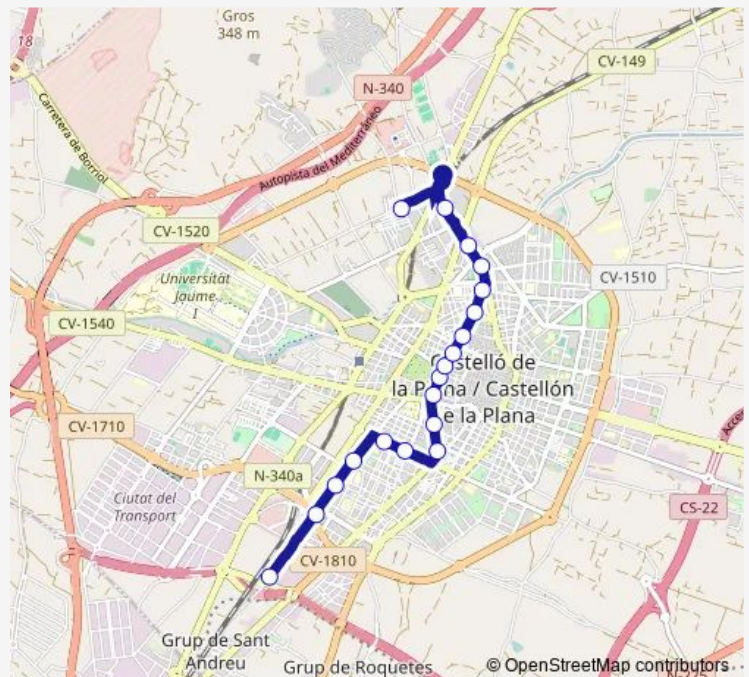

Ronda Magdalena (col·legi Cervantes)

Passeig Ribalta (imparells)

C/ República Argentina (Hospital Provincial)

C/ República Argentina (pl. Pintor Porcar)

C/ Jacinto Benavente núm. 10

Gran Via Tàrraga Monteblanco (Hospital)

Tuesday 07:30-22:00

Wednesday 07:30-22:00

Thursday 07:30-22:00

Friday 07:30-22:00

Saturday 07:30-21:30

Sunday 07:30-21:30

**Route info**

Direction: Av. Diputació (Grup Sant Agustí)

Stops: 20

Trip Duration: 0 hour 30 min

**L7 — Grup Lourdes-Grups Sant Agustí/Sant Marc**

## Route schedule

Grup Lourdes — Av. Diputació (Grup Sant Agustí)

Monday 07:00-22:00

Tuesday 07:00-22:00

Wednesday 07:00-22:00

Thursday 07:00-22:00

Friday 07:00-22:00

Saturday 07:00-21:00