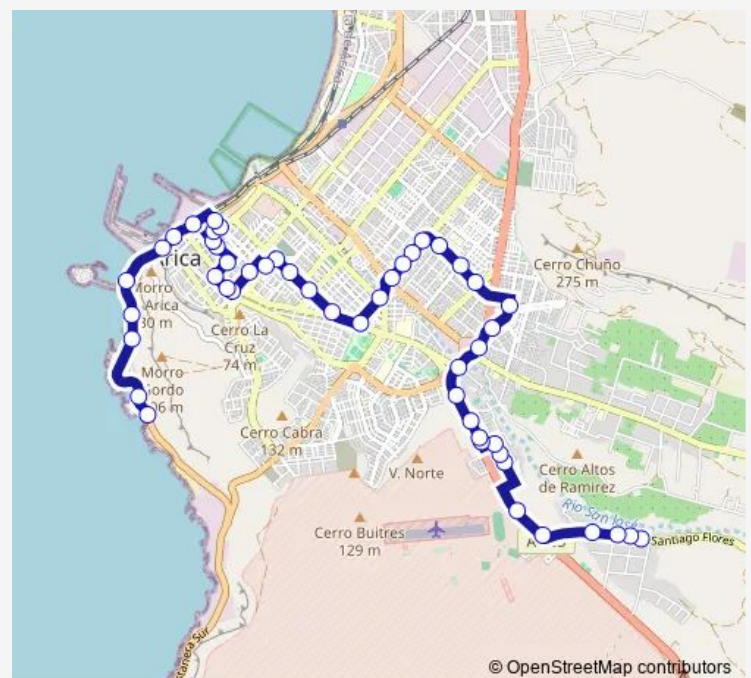

Tambo Quemado / Río Maipo

Panamericana Norte / Asocapec

Panamericana Norte / Entrada Terminal Asocapec

Panamericana Norte / Puerta principal Asoagro

Alcalde Manuel Castillo Ibaceta / Rotonda Saucache

Panamericana Norte / Los Hualles

Capitán Ávalos / Pehuén

Barros Luco / Maqui

Barros Luco / Las Torres

Joaquin Aracena / Pacay (Mercado Cabo Aroca)

Joaquín Aracena / Las Acacias

Joaquin Aracena / Libertad

Route schedule

Terminal Asoc. G. Dueños Tax/Bus Línea 7 variante 7A 7 B Arica — Comandante San Martín / Terminal la Lisera

Monday	07:00-19:36
Tuesday	07:00-19:36
Wednesday	07:00-19:36
Thursday	07:00-19:36
Friday	07:00-19:36
Saturday	07:40-19:40
Sunday	08:57-18:48

Route info

Direction: Terminal Asoc. G. Dueños Tax/Bus Línea 7 variante 7A 7 B Arica

Stops: 49

Trip Duration: 0 hour 44 min

Tucapel / Gonzalo Cerda

Tucapel / Putre

Tucapel / Pachama

Tucapel / Rotonda Diego Portales

Conrado Rios / Juan Antonio Rios

Conrado Rios / 18 de Septiembre