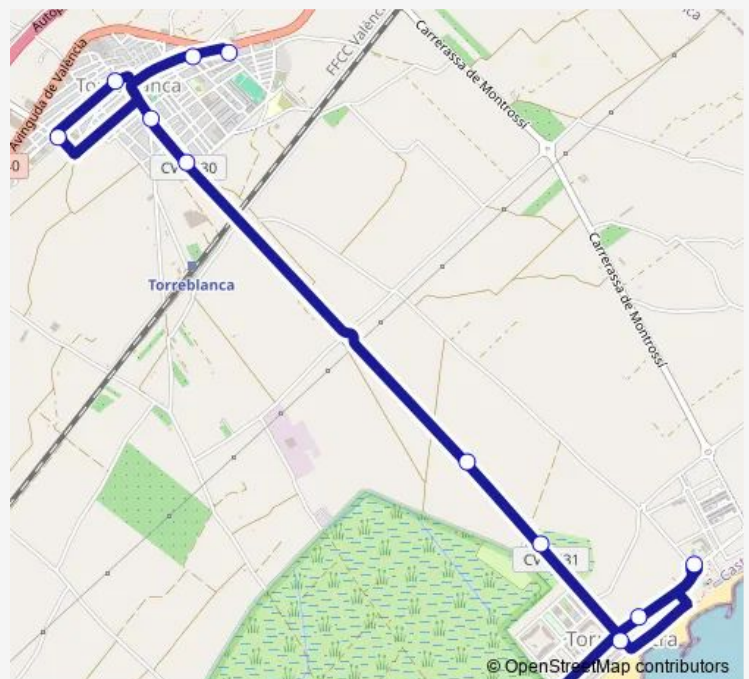

C/San Antonio, 26 [Torreblanca]

C/ Colón 26 [Torreblanca]

C/ Sant Jaume, 108 [Torreblanca]

Av. Campo de Deportes 1 [Torreblanca]

Route schedule

Prados I [Torreblanca] — Av. Campo de Deportes 1 [Torreblanca]

Monday —

Tuesday 09:30-13:00

Wednesday —

Thursday —

Friday 09:30-13:00

Saturday —

Sunday —

Route info

Direction: Prados I [Torreblanca]

Stops: 12

Trip Duration: 0 hour 19 min

■ L7 — Torreblanca-Playa de Torrenostra

Direction

Av. Campo de Deportes 1 [Torreblanca] — Prados I [Torreblanca]

12 stops

[Open route schedule](#)

Monday —

Tuesday 09:00-12:30

Wednesday —

Thursday —

Friday 09:00-12:30

Saturday —

Sunday —

Route info