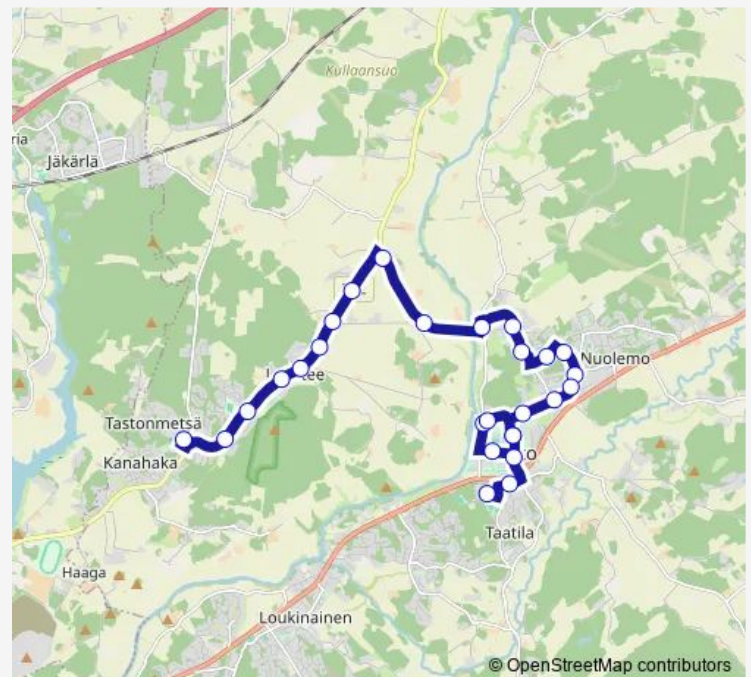

Saturday —

Sunday —

Route info

Direction: Ilmaristen koulu

Stops: 27

Trip Duration: 0 hour 25 min

Liedon kirkko

Liedon seurakuntatalo

Liedon terveystakeskus

Hanhenkaari

Halolantie

Liedon koulukeskus, laituri 1

Direction

Liedon koulukeskus, laituri 1 — Ilmaristen koulu

24 stops

[Open route schedule](#)