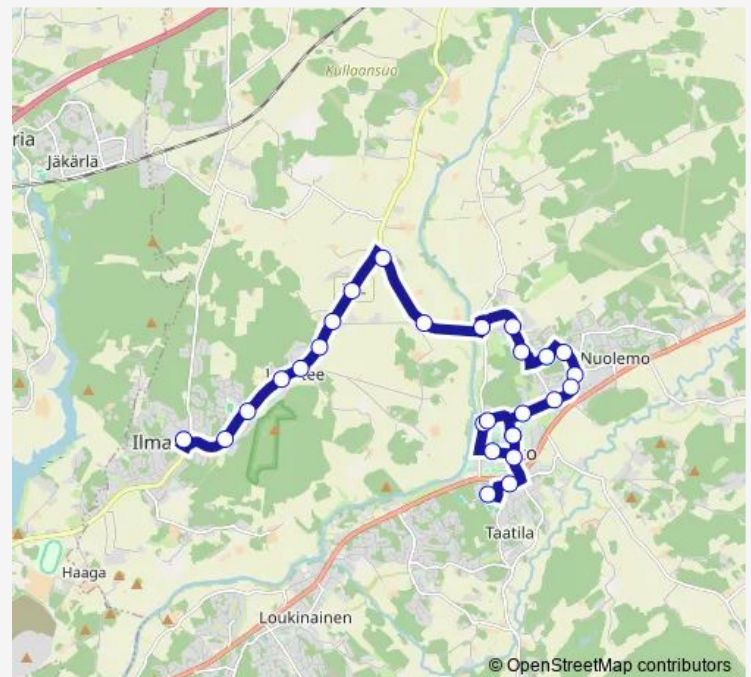

Piispalantie

Liedon terveyskeskus

Jokilaakson koulu

Route schedule

Ilmaristen koulu — Liedon koulukeskus, laitur 1

Monday 06:55-08:55

Tuesday 06:55-08:55

Wednesday 06:55-08:55

Thursday 06:55-08:55

Friday 06:55-08:55

Saturday —

Sunday —

Route info

Direction: Ilmaristen koulu

Stops: 27

Trip Duration: 0 hour 30 min

L7 — Koulukeskus–Ilmarinen

BusMaps

Liedon kirkko

Liedon seurakuntatalo

Liedon terveystakeskus

Hanhenkaari

Halolantie

Liedon koulukeskus, laituri 1

Direction

Liedon koulukeskus, laituri 1 — Ilmaristen koulu

24 stops

[Open route schedule](#)

Liedon koulukeskus, laituri 1

Halolantie

Hanhenkaari

Jokilaakson koulu