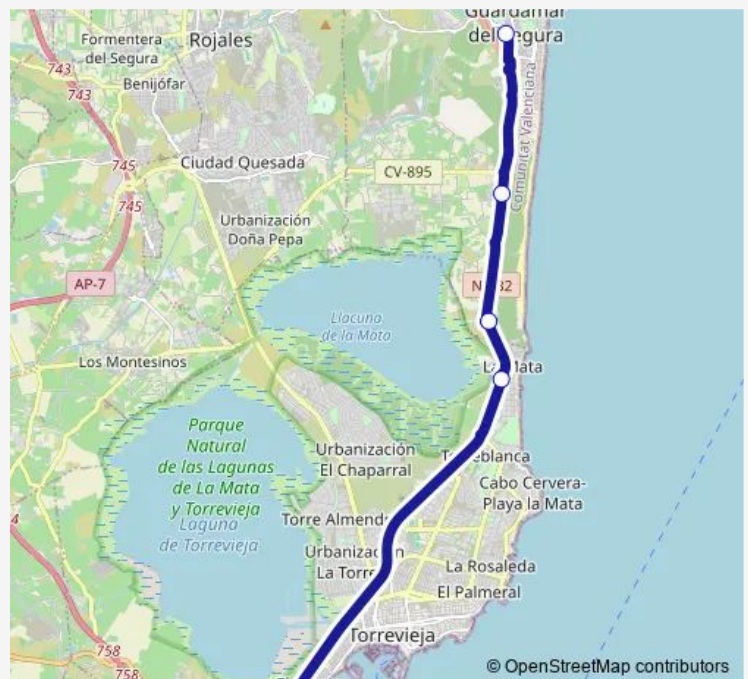

# Bus L7 Guardamar del Segura – Hospital

[Go to website](#)**Direction**

Estació autobusos [Guardamar del Segura] — Hospital Torrevieja [Torrevieja]

5 stops

[Open route schedule](#)

Estació autobusos [Guardamar del Segura]

N-332 pk 67+570 descendente - Urb. La Rosa [Guardamar del Segura]

Pinomar [Guardamar del Segura]

N-332 pk 63+650 descendente - La Mata [Torrevieja]

Hospital Torrevieja [Torrevieja]

**Route schedule**

Estació autobusos [Guardamar del Segura] — Hospital Torrevieja [Torrevieja]

Monday	07:30
Tuesday	07:30
Wednesday	07:30
Thursday	07:30
Friday	07:30
Saturday	—
Sunday	—

**Route info**

Direction: Estació autobusos [Guardamar del Segura]

Stops: 5

Trip Duration: 0 hour 25 min

■ L7 — Guardamar del Segura – Hospital

### Direction

Hospital Torrevieja [Torrevieja] — Estació autobusos [Guardamar del Segura]

5 stops

[Open route schedule](#)

Hospital Torrevieja [Torrevieja]

N-332 pk 63+900 ascendente - La Mata [Torrevieja]