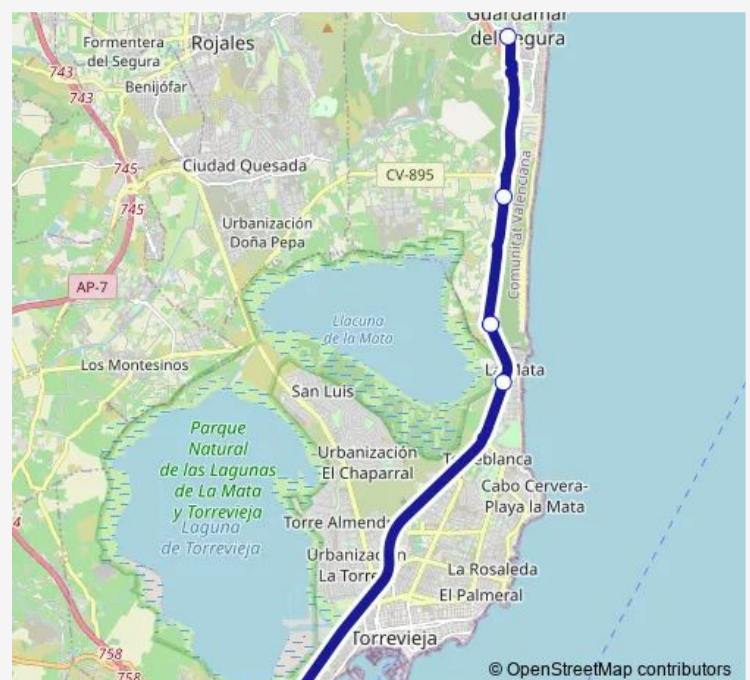

### Direction

Estació autobusos [Guardamar del Segura] — Hospital Torrevieja [Torrevieja]

5 stops

[Open route schedule](#)

Estació autobusos [Guardamar del Segura]

N-332 pk 67+570 descendente - Urb. La Rosa [Guardamar del Segura]

Pinomar [Guardamar del Segura]

N-332 pk 63+650 descendente - La Mata [Torrevieja]

Hospital Torrevieja [Torrevieja]

### Route schedule

Estació autobusos [Guardamar del Segura] — Hospital Torrevieja [Torrevieja]

Monday	07:30
Tuesday	07:30
Wednesday	07:30
Thursday	07:30
Friday	07:30
Saturday	—
Sunday	—

### Route info

Direction: Estació autobusos [Guardamar del Segura]

Stops: 5

Trip Duration: 0 hour 25 min

■ L7 — Guardamar del Segura – Hospital