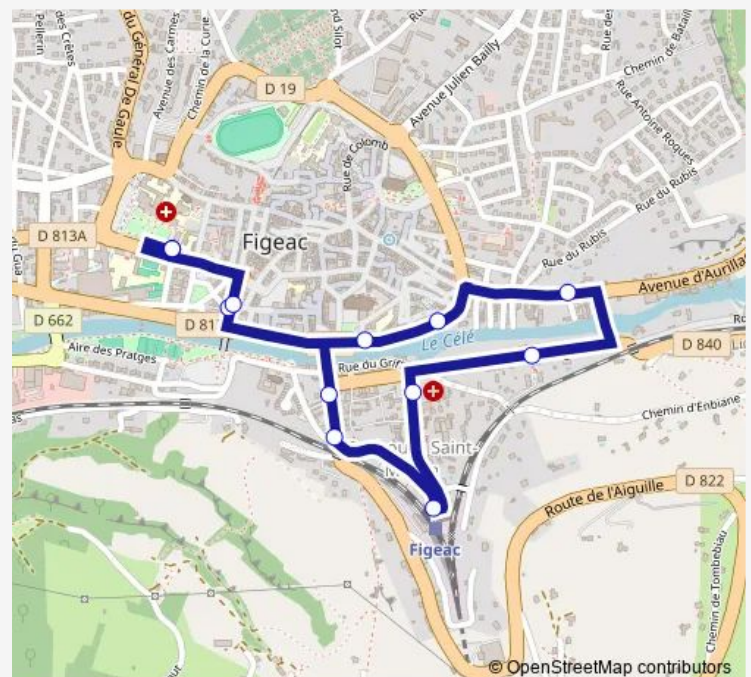

Carrefour St-Martin

Pont Sncf

Gare Sncf

Clemenceau - Font Redonde

Victor Hugo

Pont de Pin

Les Tours

La Raison

Palais de justice

Les Jardins de l'Hôpital

Route schedule

Les Jardins de l'Hôpital — Les Jardins de l'Hôpital

Monday 07:32-18:42

Tuesday 07:32-18:42

Wednesday 07:32-18:42

Thursday 07:32-18:42

Friday 07:32-18:42

Saturday —

Sunday —

Route info

Direction: Les Jardins de l'Hôpital

Stops: 12

Trip Duration: 0 hour 11 min

L7 — Ligne 07 - Gare Sncf - Pont du Pin / Centre-ville

L7 Bus time schedules and route maps are available in an offline PDF at busmaps.com. Use the busmaps.com website to see live bus times, train schedule or subway schedule, and step-by-step directions for all public transit in Figeac