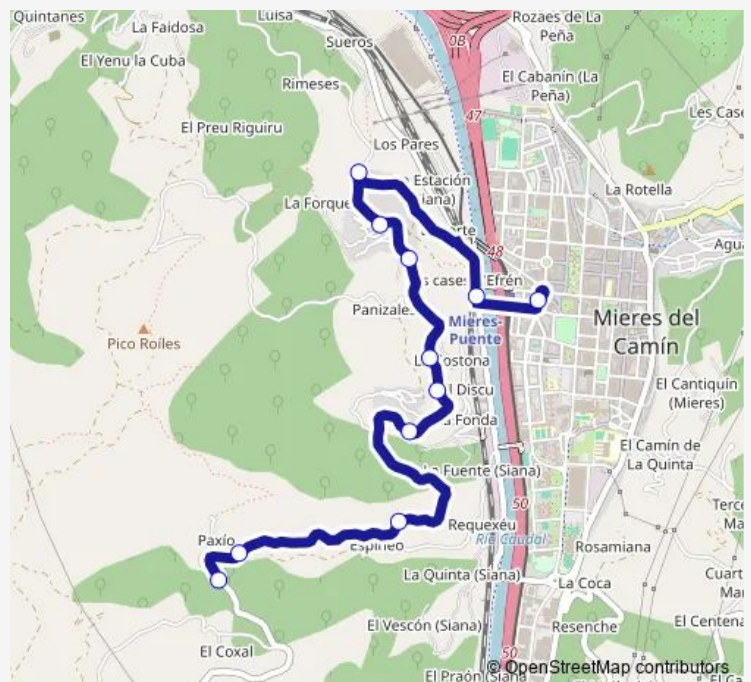

[RIBONO] Cruce La Escaldá [CTA 06225]

[ESPINEO|Espinedo] Espineo [CTA 06226]

[PAXÍO] Paxío 1 [CTA 06227]

[PAXÍO] Paxío 2 [CTA 06228]

Route schedule

[MIERES DEL CAMÍN] Doctor Fleming - Fuente del Vasco [CTA 06171] — [PAXÍO] Paxío 2 [CTA 06228]

Monday 09:45-12:35

Tuesday 08:30-12:35

Wednesday —

Thursday 08:30-12:35

Friday 09:45-12:35

Saturday 09:45-12:35

Sunday 09:45-12:35

Route info

Direction: [MIERES DEL CAMÍN] Doctor Fleming - Fuente del Vasco [CTA 06171]

Stops: 11

Trip Duration: 0 hour 15 min

Direction

[PAXÍO] Paxío 2 [CTA 06229] — [MIERES DEL CAMÍN]
Doctor Fleming - Fuente del Vasco [CTA 06123]

[SIANA|Seana] Siana 2 [CTA 06235]

[NORTE, EL] Seana 1 [CTA 06236]

[PARES, LOS] Cruce Faidosa [CTA 06237]

[FONDA, LA] Apeadero RENFE [CTA 06172]

[MIERES DEL CAMÍN] Doctor Fleming - Fuente del Vasco
[CTA 06123]