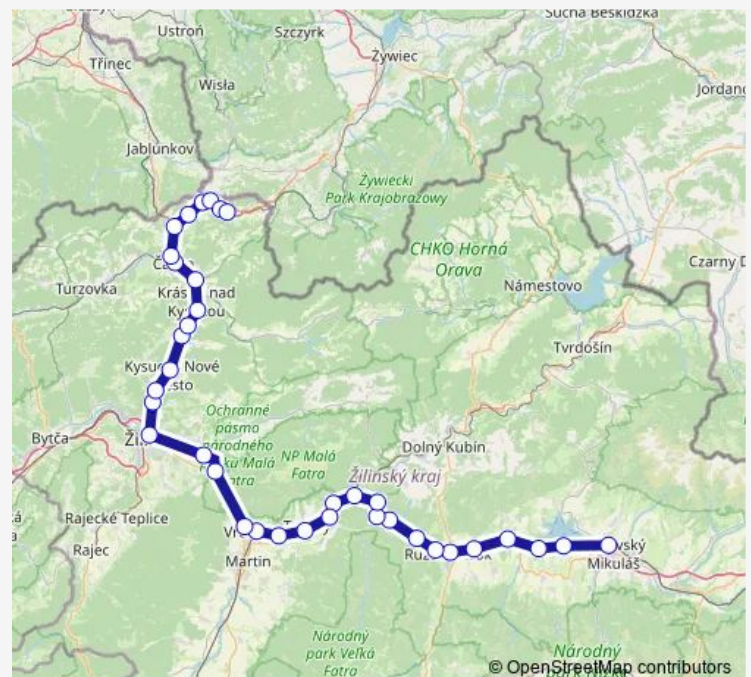

Nezbudská Lúčka-Strečno

Varín

Žilina

Route schedule

Liptovský Mikuláš — Skalité

Monday 04:33-20:38

Tuesday 04:33-20:38

Wednesday 04:33-20:38

Thursday 04:33-20:38

Friday 04:33-20:38

Saturday 04:33-20:38

Sunday 04:33-20:38

Route info

Direction: Liptovský Mikuláš

Stops: 36

Trip Duration: 2 hour 50 min

Liptovský Mikuláš-Skalité

BusMaps

Brodno

Rudina

Kysucké Nové Mesto

Ochodnica

Dunajov

Krásno n.Kysucou