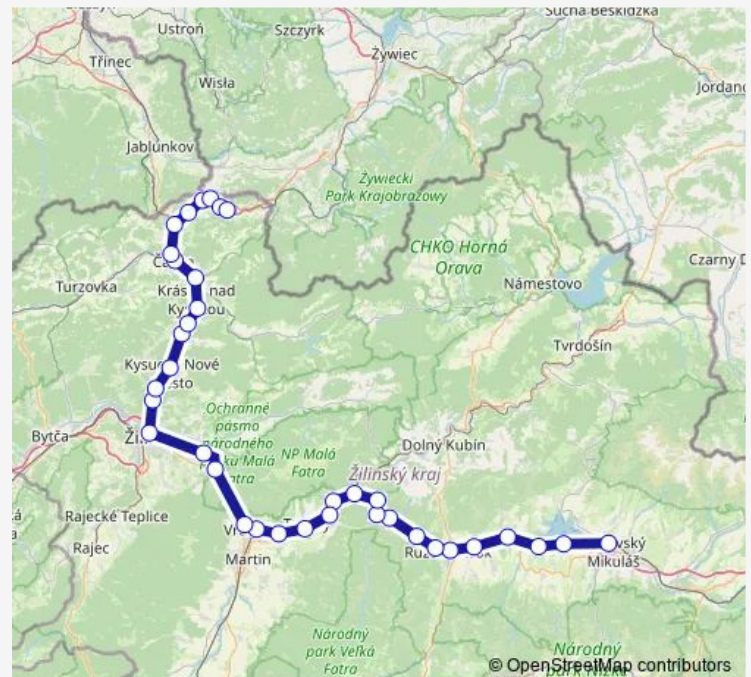

Thursday 04:33-20:38

Friday 04:33-20:38

Saturday 04:33-20:38

Sunday 04:33-20:38

Route info

Direction: Liptovský Mikuláš

Stops: 36

Trip Duration: 2 hour 50 min

Liptovský Mikuláš-Skalité

BusMaps

Brodno

Rudina

Kysucké Nové Mesto

Ochodnica

Dunajov

Krásno n.Kysucou