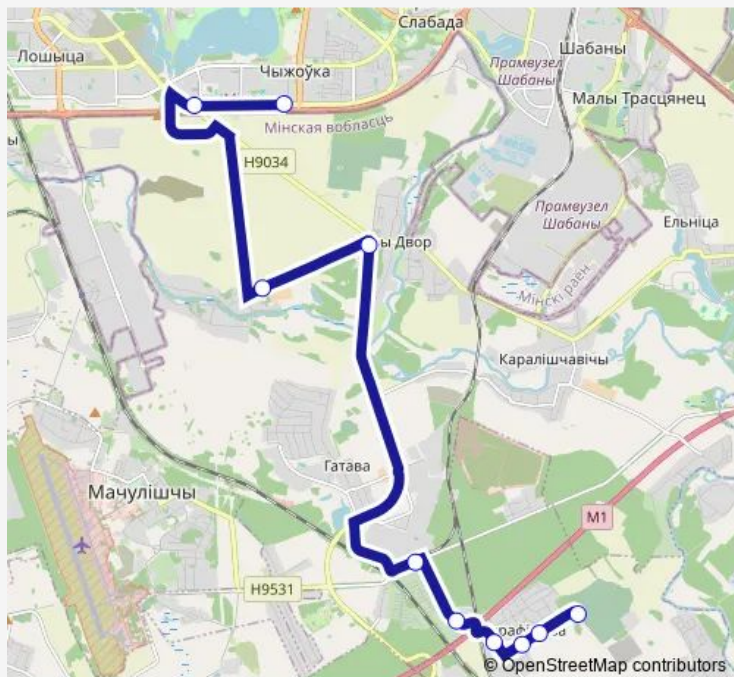

### Route schedule

ДС Чижовка — могілкі Міханавічы

Monday 20:30

Tuesday 20:30

Wednesday 20:30

Thursday 20:30

Friday 20:30

Saturday 20:30

### Route info

Direction: ДС Чижовка

Stops: 10

Trip Duration: 0 hour 30 min

■ 204c (Минск - Серафимово)

BusMaps