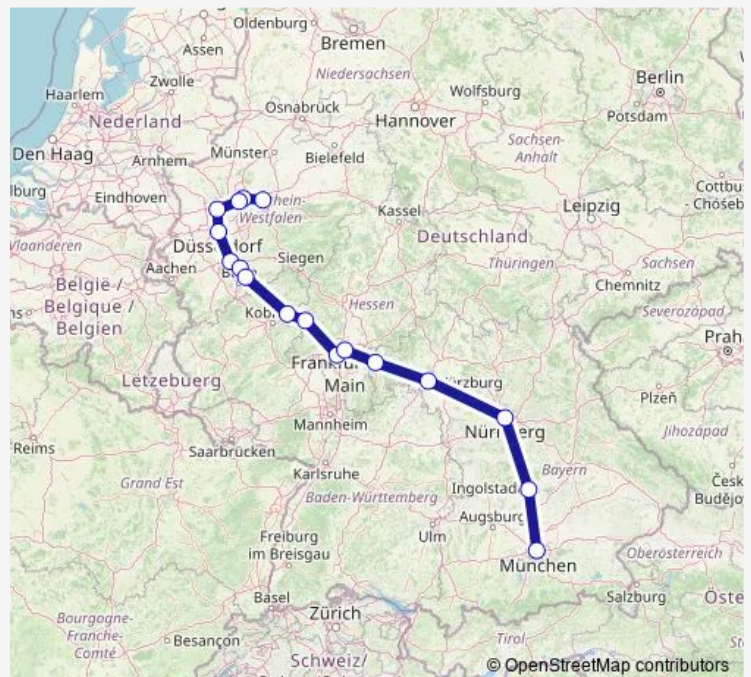

### Direction

Dortmund Hbf — München Hbf

17 stops

[Open route schedule](#)

Dortmund Hbf

Bochum Hbf

Essen Hbf

Duisburg Hbf

Aschaffenburg Hbf

Würzburg Hbf

Nürnberg Hbf

Ingolstadt Hbf

München Hbf

### Route schedule

Dortmund Hbf — München Hbf

Monday —

Tuesday —

Wednesday —

Thursday —

Friday —

Saturday 04:04

### Route info

Direction: Dortmund Hbf

Stops: 17

Trip Duration: 6 hour 34 min

ICE 733