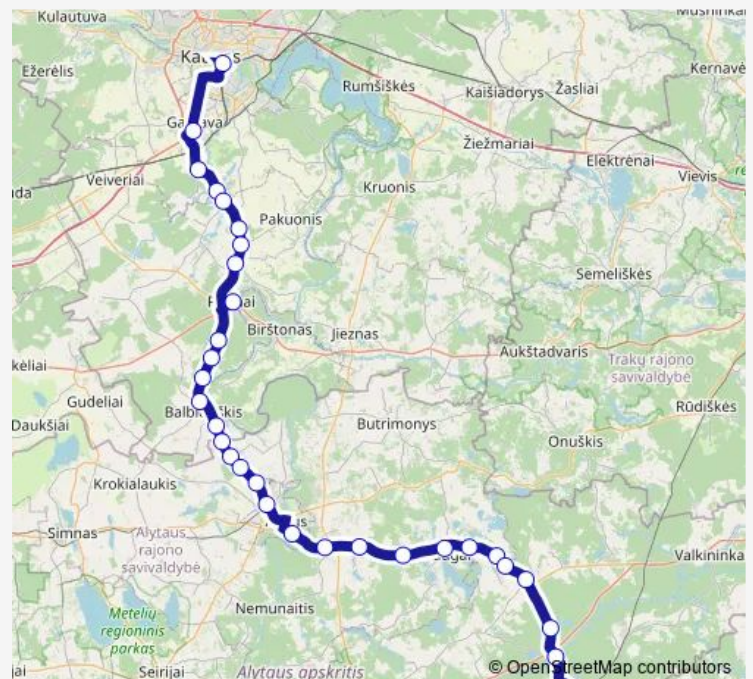

Thursday 11:55

Friday 11:55

Saturday —

Sunday —

Route info

Direction: Kauno autobusų stotis

Stops: 31

Trip Duration: 2 hour 30 min

M-864 — Varėna-Kaunas

BusMaps

Alovės kr.

Pocelonys

Daugai

Andriūnai

Vėžionys

Gudžiai

Saturday —

Sunday —

Route info

Direction: Varėnos autobusų stotis

Stops: 33

Trip Duration: 2 hour 30 min

Pabališkiai

Pakumprys