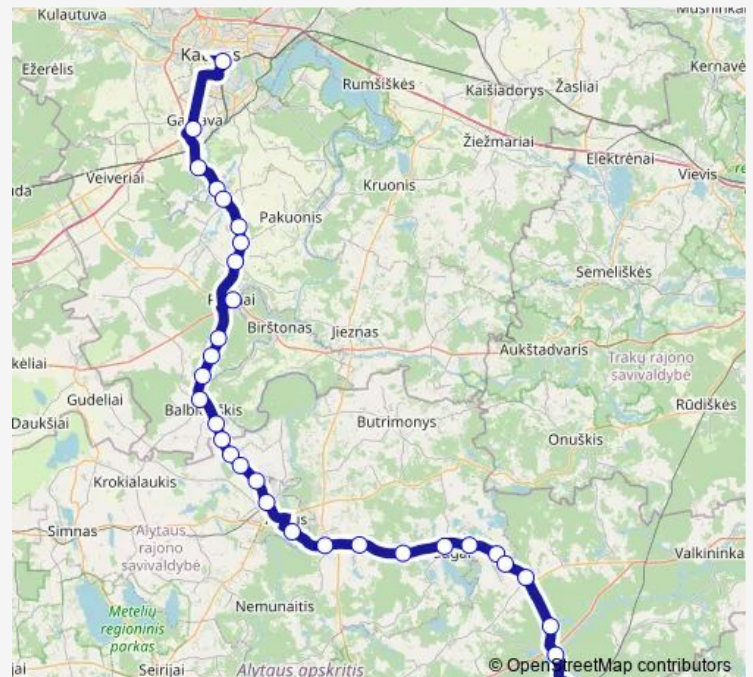

### Route schedule

Kauno autobusų stotis — Varėnos autobusų stotis

Monday 11:55

Tuesday —

Wednesday —

Thursday 11:55

Friday 11:55

Saturday —

### Route info

Direction: Kauno autobusų stotis

Stops: 31

Trip Duration: 2 hour 30 min

M-864 — Varėna-Kaunas

BusMaps

Alovės kr.

Pocelonys

## Route info

Direction: Varėnos autobusų stotis

Stops: 33

Trip Duration: 2 hour 30 min

Pabališkiai

Pakumprys

Išlaužas

Linksmakalnis