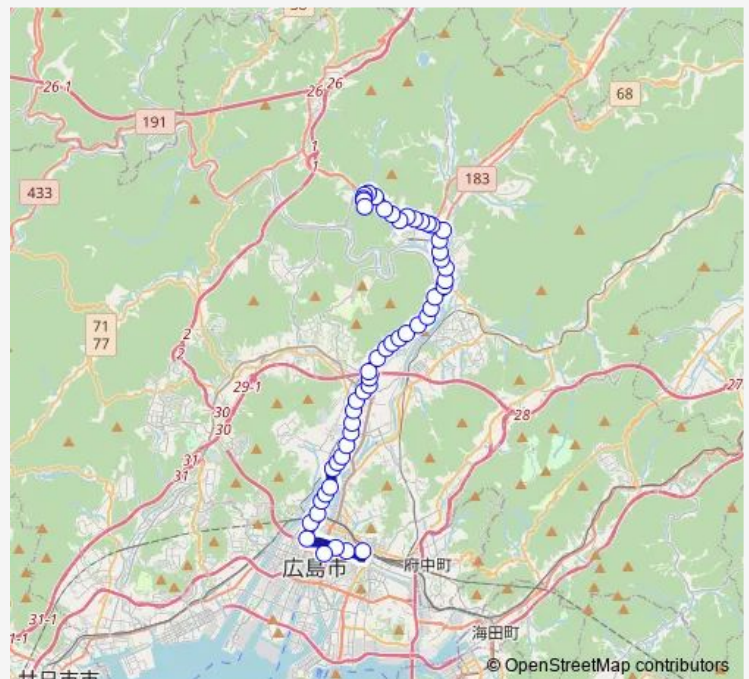

Bus 73-3 勝木線

[Go to website](#)

Direction

広島駅 — 勝木台上

52 stops

[Open route schedule](#)

広島駅
女学院前
合同庁舎前
広島バスセンター
広瀬町
横川駅前
三篠町一丁目
三篠町三丁目
大宮
大芝町
祇園大橋北
西原
NHK放送所前
祇園出張所前
今津
安佐南警察署前
下古市
古市小学校前
中須
下緑井
広島インター入口

Route schedule

広島駅 — 勝木台上

Monday	07:46-22:20
Tuesday	07:46-22:20
Wednesday	07:46-22:20
Thursday	07:46-22:20
Friday	07:46-22:20
Saturday	07:41-22:20
Sunday	07:41-22:05

Route info

Direction: 広島駅

Stops: 52

Trip Duration: 1 hour 12 min

73-3 — 勝木線

中緑井

七軒茶屋

上緑井

下八木

梅林小学校前

八木梅林

八木峠

八木小学校前

中八木

太田川橋

太田川橋東

中島駅口

広島文教大学入口

下の浜

可部駅前