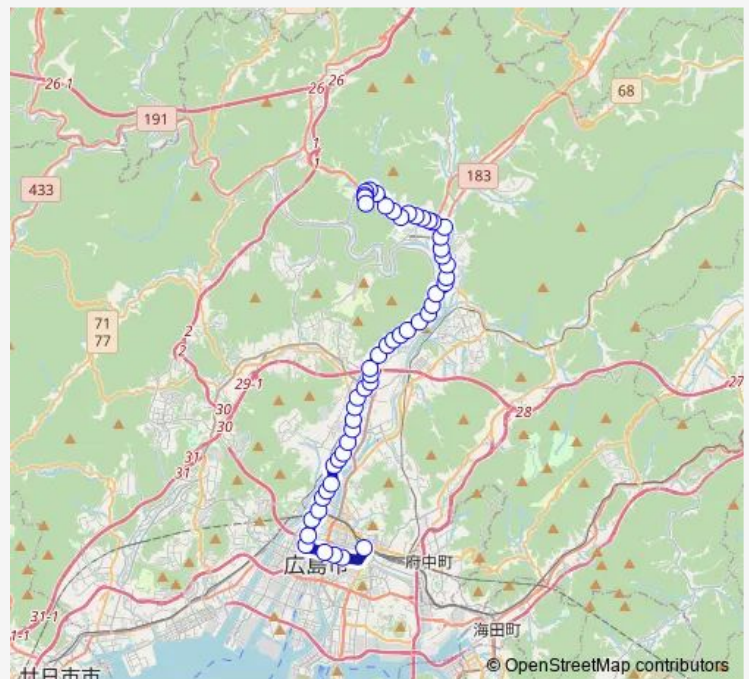

Thursday 23:35

Friday 23:35

Saturday 23:35

Sunday —

Route info

Direction: 広島駅

Stops: 53

Trip Duration: 0 hour 58 min

■ 73-3 — 勝木線 (深夜)

広島インター入口

中緑井

七軒茶屋

上緑井

下八木

梅林小学校前

八木梅林