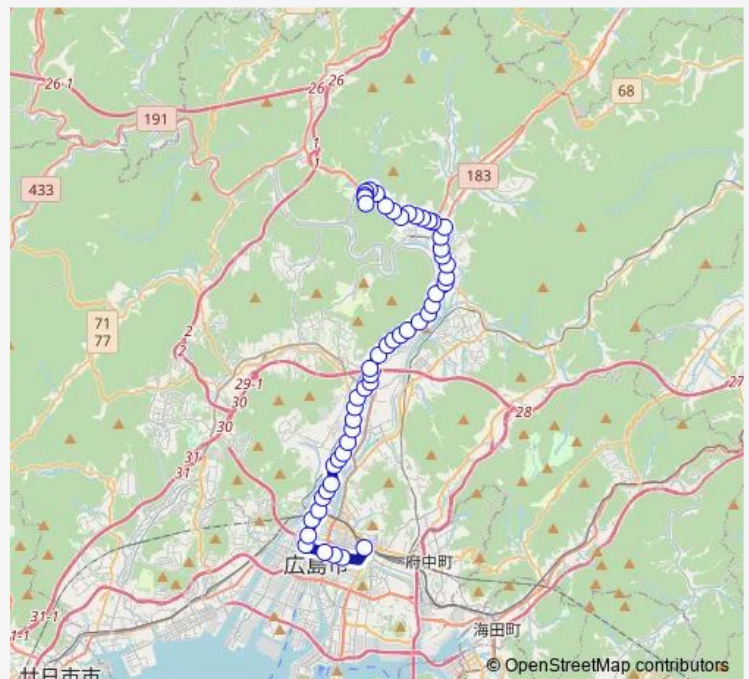

Bus 73-3 勝木線 (深夜)

[Go to website](#)

Direction

広島駅 — 勝木台上

53 stops

[Open route schedule](#)

- 広島駅
- 八丁堀(三越前)
- 立町
- 紙屋町(エディオン西館前)
- 十日市
- 広瀬町
- 横川駅前
- 三篠町一丁目
- 三篠町三丁目
- 大宮
- 大芝町
- 祇園大橋北
- 西原
- N h k 放送所前
- 祇園出張所前
- 今津
- 安佐南警察署前
- 下古市
- 古市小学校前
- 中須
- 下緑井

Route schedule

広島駅 — 勝木台上

Monday	23:35
Tuesday	23:35
Wednesday	23:35
Thursday	23:35
Friday	23:35
Saturday	23:35
Sunday	—

Route info

Direction: 広島駅

Stops: 53

Trip Duration: 0 hour 58 min

■ 73-3 — 勝木線 (深夜)

広島インター入口

中緑井

七軒茶屋

上緑井

下八木

梅林小学校前

八木梅林

八木峠

八木小学校前

中八木

太田川橋

太田川橋東

中島駅口

広島文教大学入口

下の浜

可部駅前