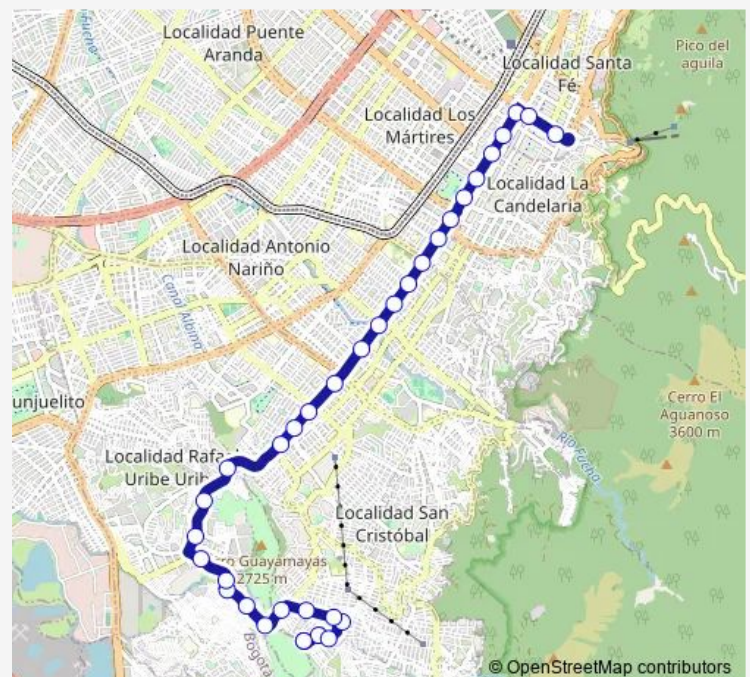

AK 10 - CL 13 Sur

Route schedule

KR 2 E - CL 47B Sur — KR 2 E - CL 47B Sur

Monday 04:00-19:00

Tuesday 04:00-19:00

Wednesday 04:00-19:00

Thursday 04:00-19:00

Friday 04:00-19:00

Saturday 04:00-19:00

Sunday 05:00-19:00

Route info

Direction: KR 2 E - CL 47B Sur

Stops: 34

Trip Duration: 1 hour 50 min

AK 10 - CL 8 Sur

AK 10 - CL 2 Sur